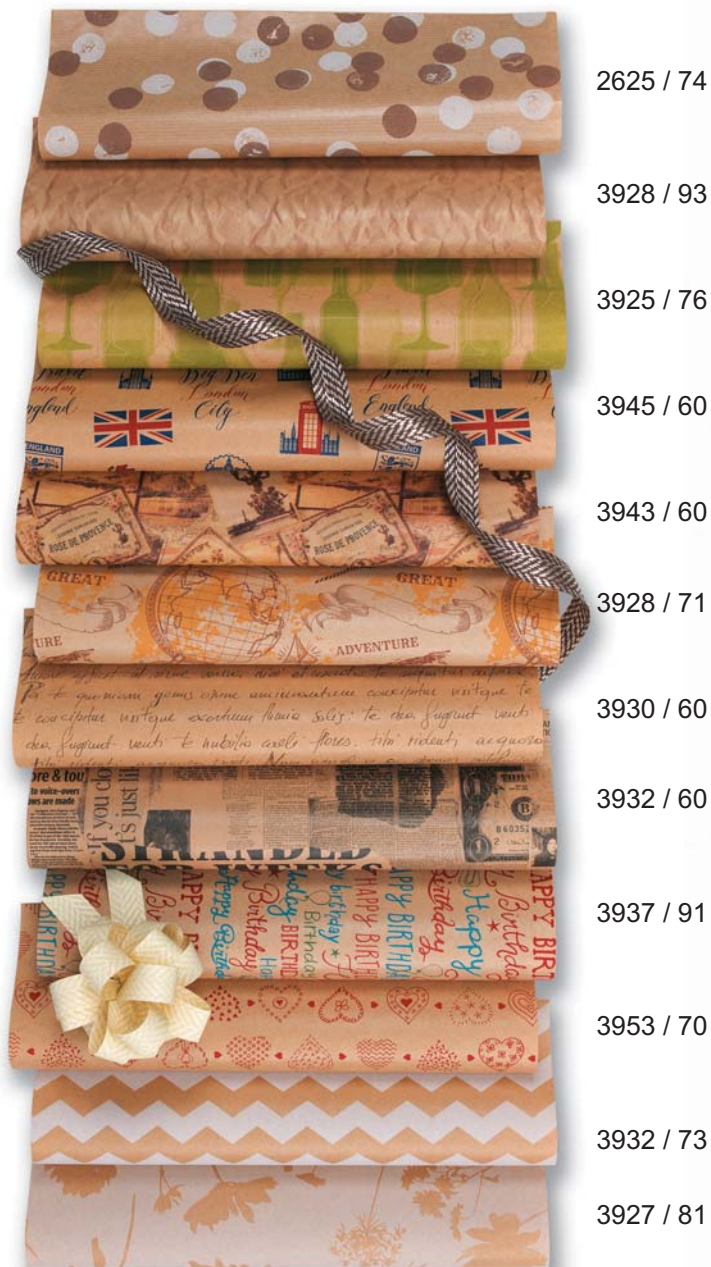

CARTA REGALO confezioni - GIFTWRAPPING packaging

NATURA EVERYDAY

3928 / 60

3928 / 70

3928 / 93

3928 / 92

3936 / 80

3956 / 70

3928 / 65

3928 / 82

3928 / 80

3943 / 60

AVANA GRAPHIC

2625 / 74

3928 / 93

3925 / 76

3945 / 60

3943 / 60

3928 / 71

3930 / 60

3932 / 60

3937 / 91

3953 / 70

3932 / 73