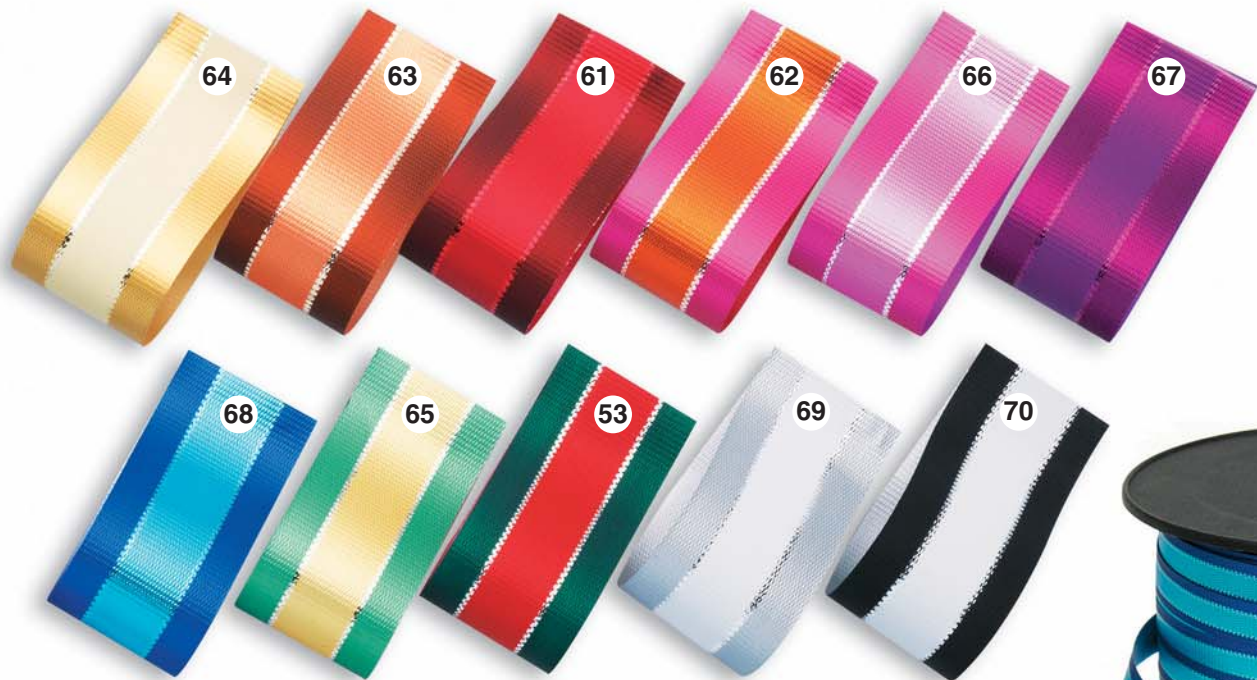

DIPLOMAT reflex

ROCCA

Cod.	mm	m	Um	Pz	Box
65 47 10 2 15 -	10	150	PZ	1	24

ROTOLO

Cod.	mm	m	Um	Pz	Box
65 47 25 2 05 -	25	50	PZ	1	26

SVELTO STRIP

Cod.	mm	Ø	NP	Um	Pz	Box
65 47 25 9 03 -	25	120	16	SC	30	10