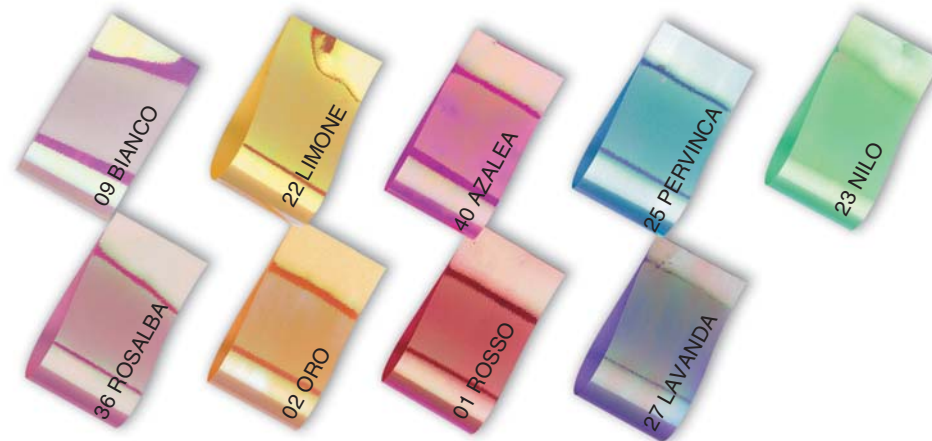

GEM

ROCCHE

| Cod. | mm | m | Um | Pz | Box |
|-----------------|----|-----|----|----|-----|
| 71 01 10 2 25 - | 10 | 250 | PZ | 1 | 24 |

ROTOLO

| Cod. | mm | m | Um | Pz | Box |
|-----------------|----|----|----|----|-----|
| 71 01 19 2 05 - | 19 | 50 | PZ | 1 | 64 |
| 71 01 30 2 05 - | 30 | 50 | PZ | 1 | 44 |

48 colours: 09 22 23 25 27 36