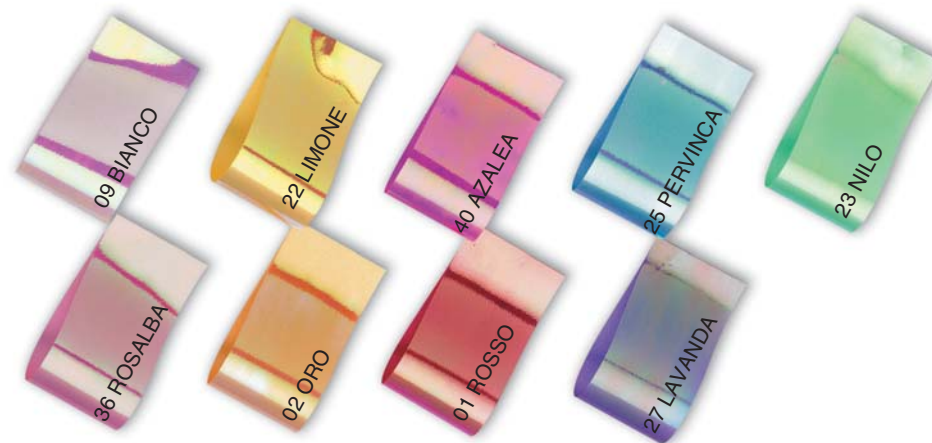

GEM

ROCCHE

Cod.	mm	m	Um	Pz	Box
71 01 10 2 25 -	10	250	PZ	1	24

ROTOLO

Cod.	mm	m	Um	Pz	Box
71 01 19 2 05 -	19	50	PZ	1	64
71 01 30 2 05 -	30	50	PZ	1	44

GRANFIOCCO

Cod.	mm	Ø	NP	Um	Pz	Box
71 01 30 6 30 09	30	130	18	SC	30	10

MINI

Cod.	mm	m	Um	Pz	Box
71 01 10 7 34 09	10	10	SC	20	10
71 01 10 7 34 48	10	10	SC	20	10

COPS

Cod.	mm	m	Um	Pz	Box
71 01 07 7 04 09	7	10	SC	25	10
71 01 07 7 04 48	7	10	SC	25	10

STELLE IN SCATOLA

Cod.	mm	Ø	NP	Um	Pz	Box
71 01 07 7 16 09	7	40	18	SC	100	10
71 01 07 7 16 48	7	40	18	SC	100	10
71 01 15 7 16 09	15	65	13	SC	45	8
71 01 15 7 16 48	15	65	13	SC	45	8
71 01 19 7 22 09	19	90	13	SC	70	12
71 01 19 7 22 48	19	90	13	SC	70	12

48 colours: 09 22 23 25 27 36