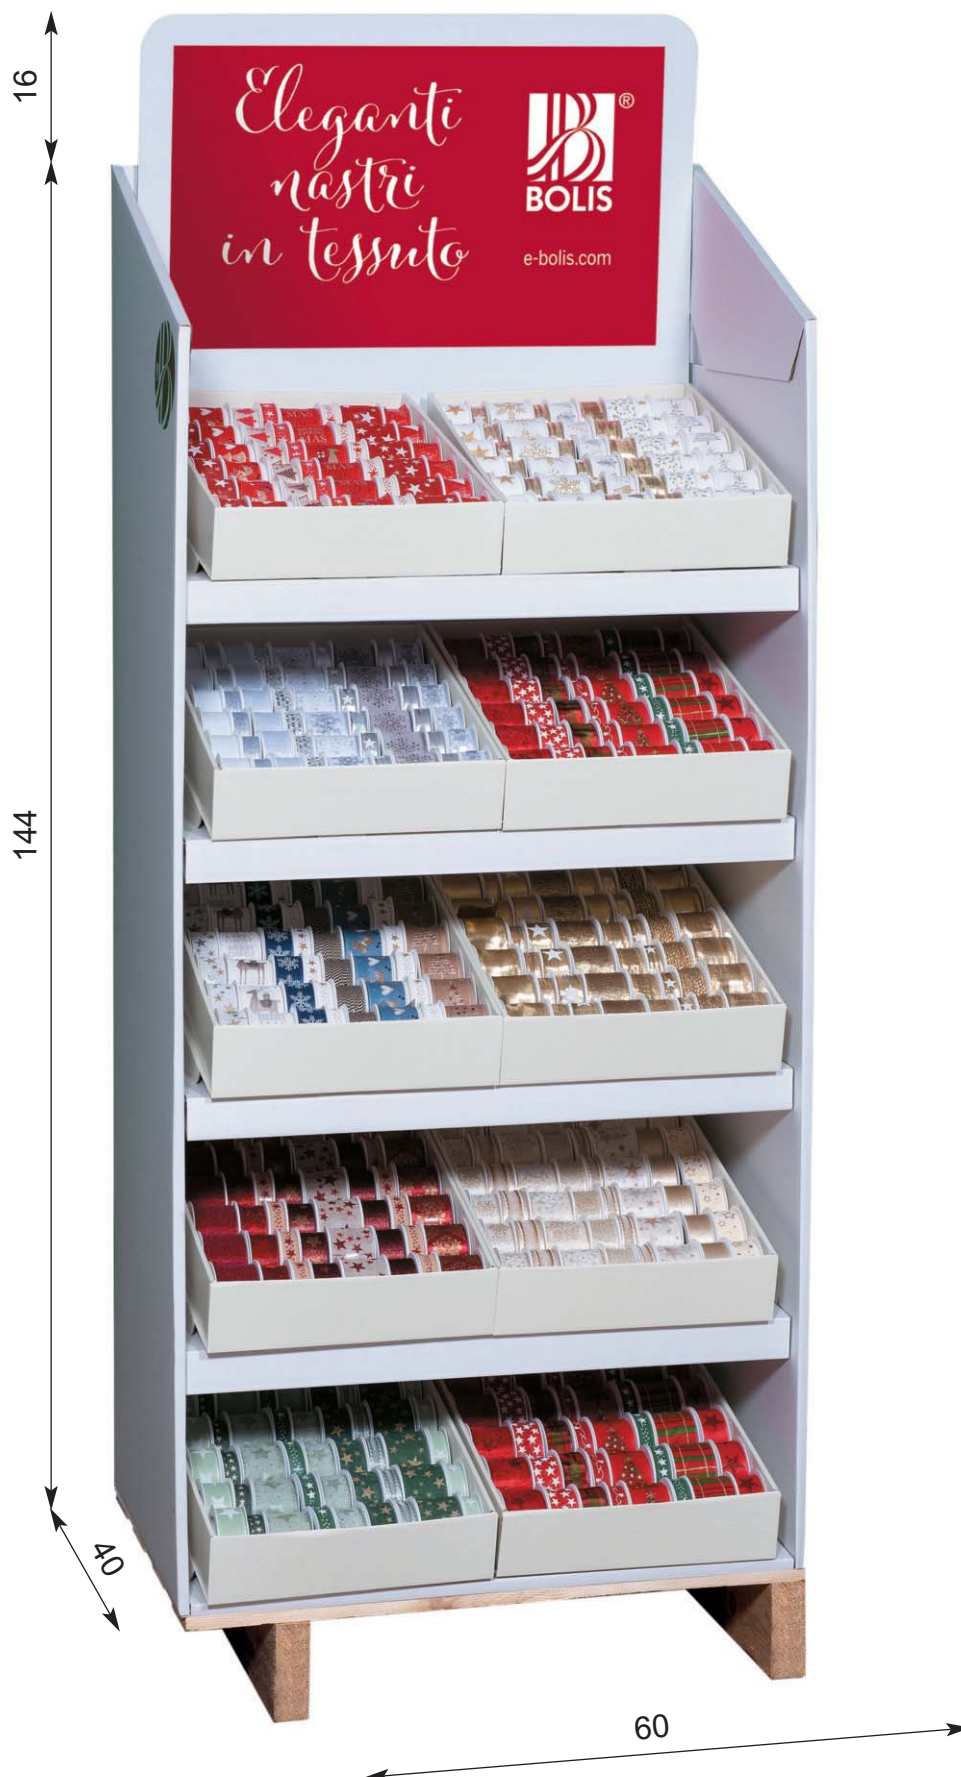

ESPOSITORE **ELEGANT**

156 Rotoli tessuto 4cm x 2m

186 Rotoli tessuto 2,5cm x 2m

144 Rotoli tessuto 1,5cm x 2m

12 Rotoli tessuto 0,1 - 3cm x 5m - 3m

Codice espositore	Box
79 00 86 0 10 00	1
EAN 8001565549050 ITF14 08001565549050	

CHRISTMAS