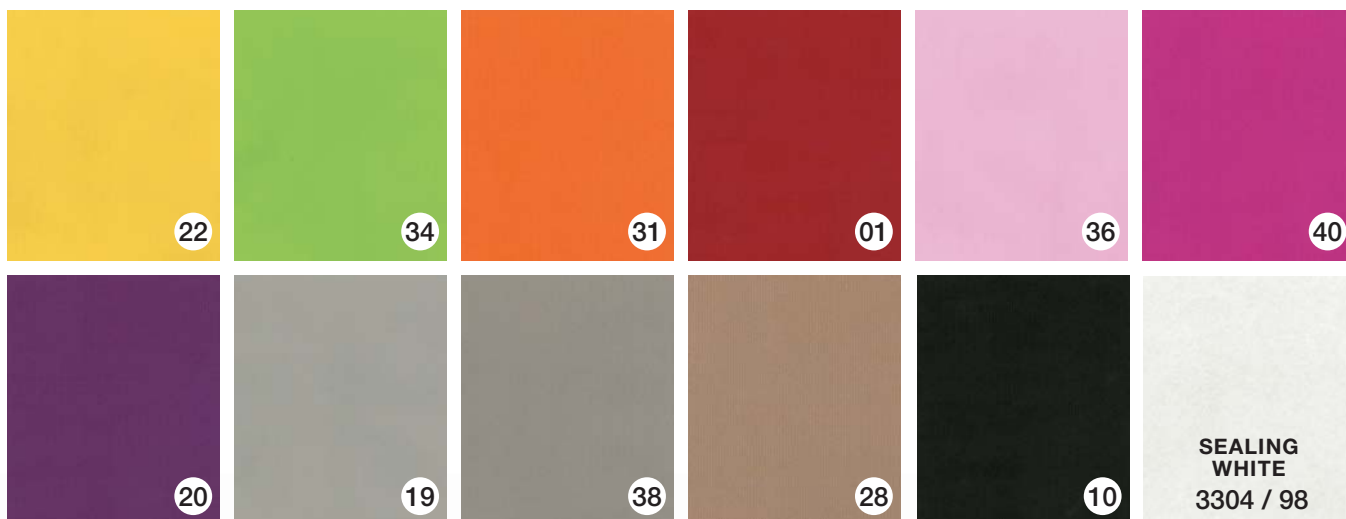

# BOKRAFT MONOCOLORE base 3301/--

CARTA MILLERIGHE - SEALING EXTRA

## BOBINA MONOCOLORE

Cod.	cm	m	Um	Pz	Box
33 01 08 2 40 --	80	40	PZ	1	4