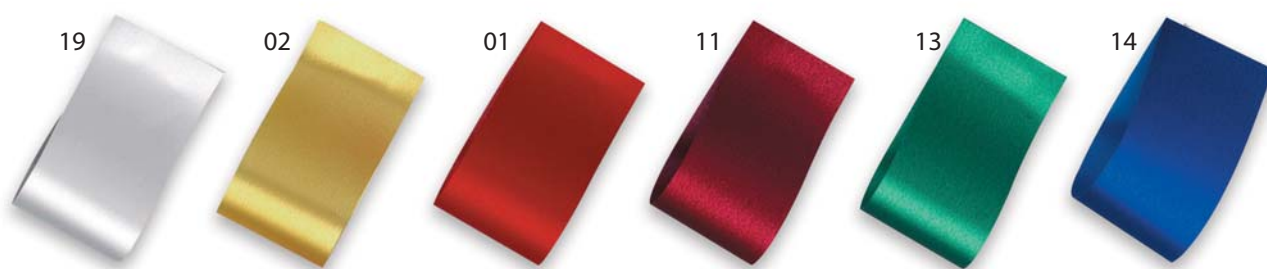

SILKY METAL

ROCCH E ROTOLI

ROCCA

Cod.	mm	m	Um	Pz	Box
88 01 10 2 25 --	10	250	PZ	1	24

ROTOLO

Cod.	mm	m	Um	Pz	Box
88 01 19 2 10 --	19	100	PZ	1	64
88 01 30 2 10 --	30	100	PZ	1	44
88 01 48 2 10 --	48	100	PZ	1	28