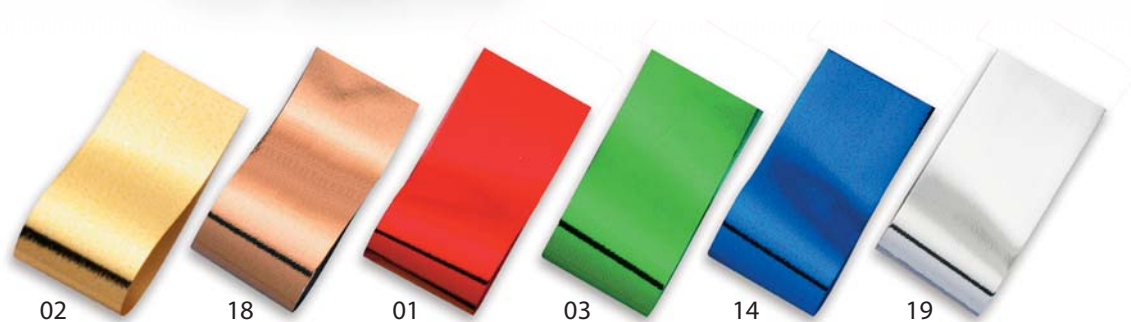

REFLEX

ROCCH E ROTOLI

ROCCA

Cod.	mm	m	Um	Pz	Box
65 01 05 2 50 --	5	500	PZ	1	24
65 01 10 2 25 --	10	250	PZ	1	24
65 01 10 2 05 --	10	50	PZ	1	32

ROTOLO

Cod.	mm	m	Um	Pz	Box
65 01 15 2 10 --	15	100	PZ	1	80
65 01 19 2 10 --	19	100	PZ	1	64
65 01 30 2 10 --	30	100	PZ	1	44
65 01 48 2 10 --	48	100	PZ	1	28
65 01 70 2 10 --	70	100	PZ	1	20