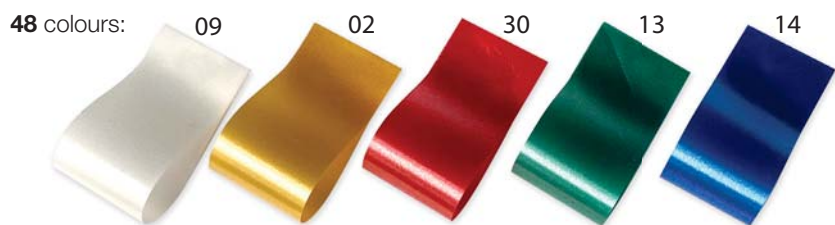

SPLENDENE

PICCOLE CONFEZIONI

MINI

Cod.	mm	m	Um	Pz	Box
55 01 05 7 36 48	5	20	SC	20	10
55 01 10 7 34 48	10	10	SC	20	10

COPS

Cod.	mm	m	Um	Pz	Box
55 01 05 7 05 48	5	20	SC	108	12

STELLE IN SCATOLA

Cod.	mm	Ø	NP	Um	Pz	Box
55 01 07 7 16 48	7	40	18	SC	100	10
55 01 07 7 16 49	7	40	18	SC	100	10
55 01 10 7 16 48	10	50	15	SC	72	8
55 01 10 7 16 49	10	50	15	SC	72	8
56 01 15 7 22 48	15	65	13	SC	100	20
56 01 15 7 22 49	15	65	13	SC	100	20
56 01 19 7 22 48	19	90	13	SC	70	12
56 01 19 7 22 49	19	90	13	SC	70	12

STELLE INDUSTRIALI

Cod.	mm	Ø	NP	Um	Pz	Box
55 01 07 7 30 --	7	40	18	BX	2500	1
55 01 10 7 30 --	10	50	15	BX	1500	1
56 01 15 7 30 --	15	65	13	BX	850	1
56 01 19 7 30 --	19	90	13	BX	350	1

Colours: 09 25 30 36