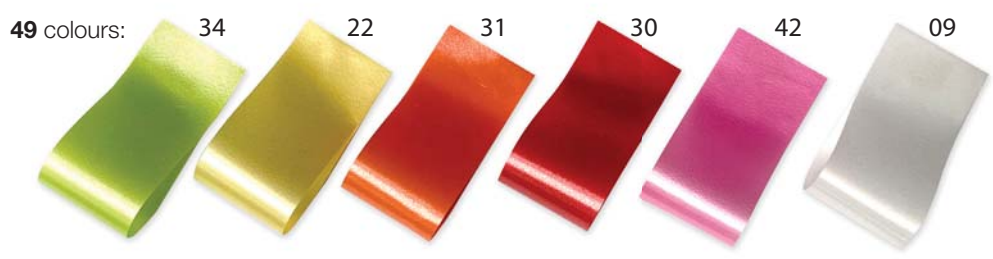

SPLENDENE

PICCOLE CONFEZIONI

MINI

Cod.	mm	m	Um	Pz	Box
55 01 05 7 36 48	5	20	SC	20	10
55 01 10 7 34 48	10	10	SC	20	10

COPS

Cod.	mm	m	Um	Pz	Box
55 01 05 7 05 48	5	20	SC	108	12

STELLE IN SCATOLA

Cod.	mm	Ø	NP	Um	Pz	Box
55 01 07 7 16 48	7	40	18	SC	100	10
55 01 07 7 16 49	7	40	18	SC	100	10
55 01 10 7 16 48	10	50	15	SC	72	8
55 01 10 7 16 49	10	50	15	SC	72	8
56 01 15 7 22 48	15	65	13	SC	100	20
56 01 15 7 22 49	15	65	13	SC	100	20
56 01 19 7 22 48	19	90	13	SC	70	12
56 01 19 7 22 49	19	90	13	SC	70	12

STELLE INDUSTRIALI

Cod.	mm	Ø	NP	Um	Pz	Box
55 01 07 7 30 --	7	40	18	BX	2500	1
55 01 10 7 30 --	10	50	15	BX	1500	1
56 01 15 7 30 --	15	65	13	BX	850	1
56 01 19 7 30 --	19	90	13	BX	350	1

Colours: 09 25 30 36