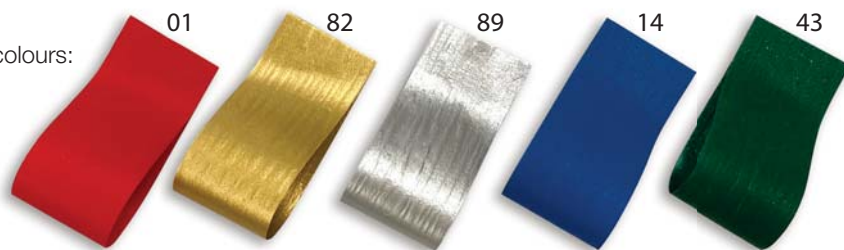

PAPER SYNTHETIC monofacciale

PICCOLE CONFEZIONI

ROTOLINI 'COMBINATION'

Cod.	mm	m	Um	Pz	Box
59 10 07 7 81 48	7	5X4	SC	9	12
59 10 07 7 81 49	7	5X4	SC	9	12

MINI

Cod.	mm	m	Um	Pz	Box
59 10 10 7 34 48	10	10	SC	20	10
59 10 10 7 34 49	10	10	SC	20	10

STELLE IN SCATOLA

Cod.	mm	Ø	NP	Um	Pz	Box
59 10 07 7 16 48	7	40	18	SC	100	10
59 10 07 7 16 49	7	40	18	SC	100	10
59 10 10 7 16 48	10	50	15	SC	72	8
59 10 10 7 16 49	10	50	15	SC	72	8
59 10 13 7 22 48	14	65	13	SC	100	20
59 10 13 7 22 49	14	65	13	SC	100	20
59 10 19 7 22 48	19	90	13	SC	70	12
59 10 19 7 22 49	19	90	13	SC	70	12

48 colours:

49 colours: