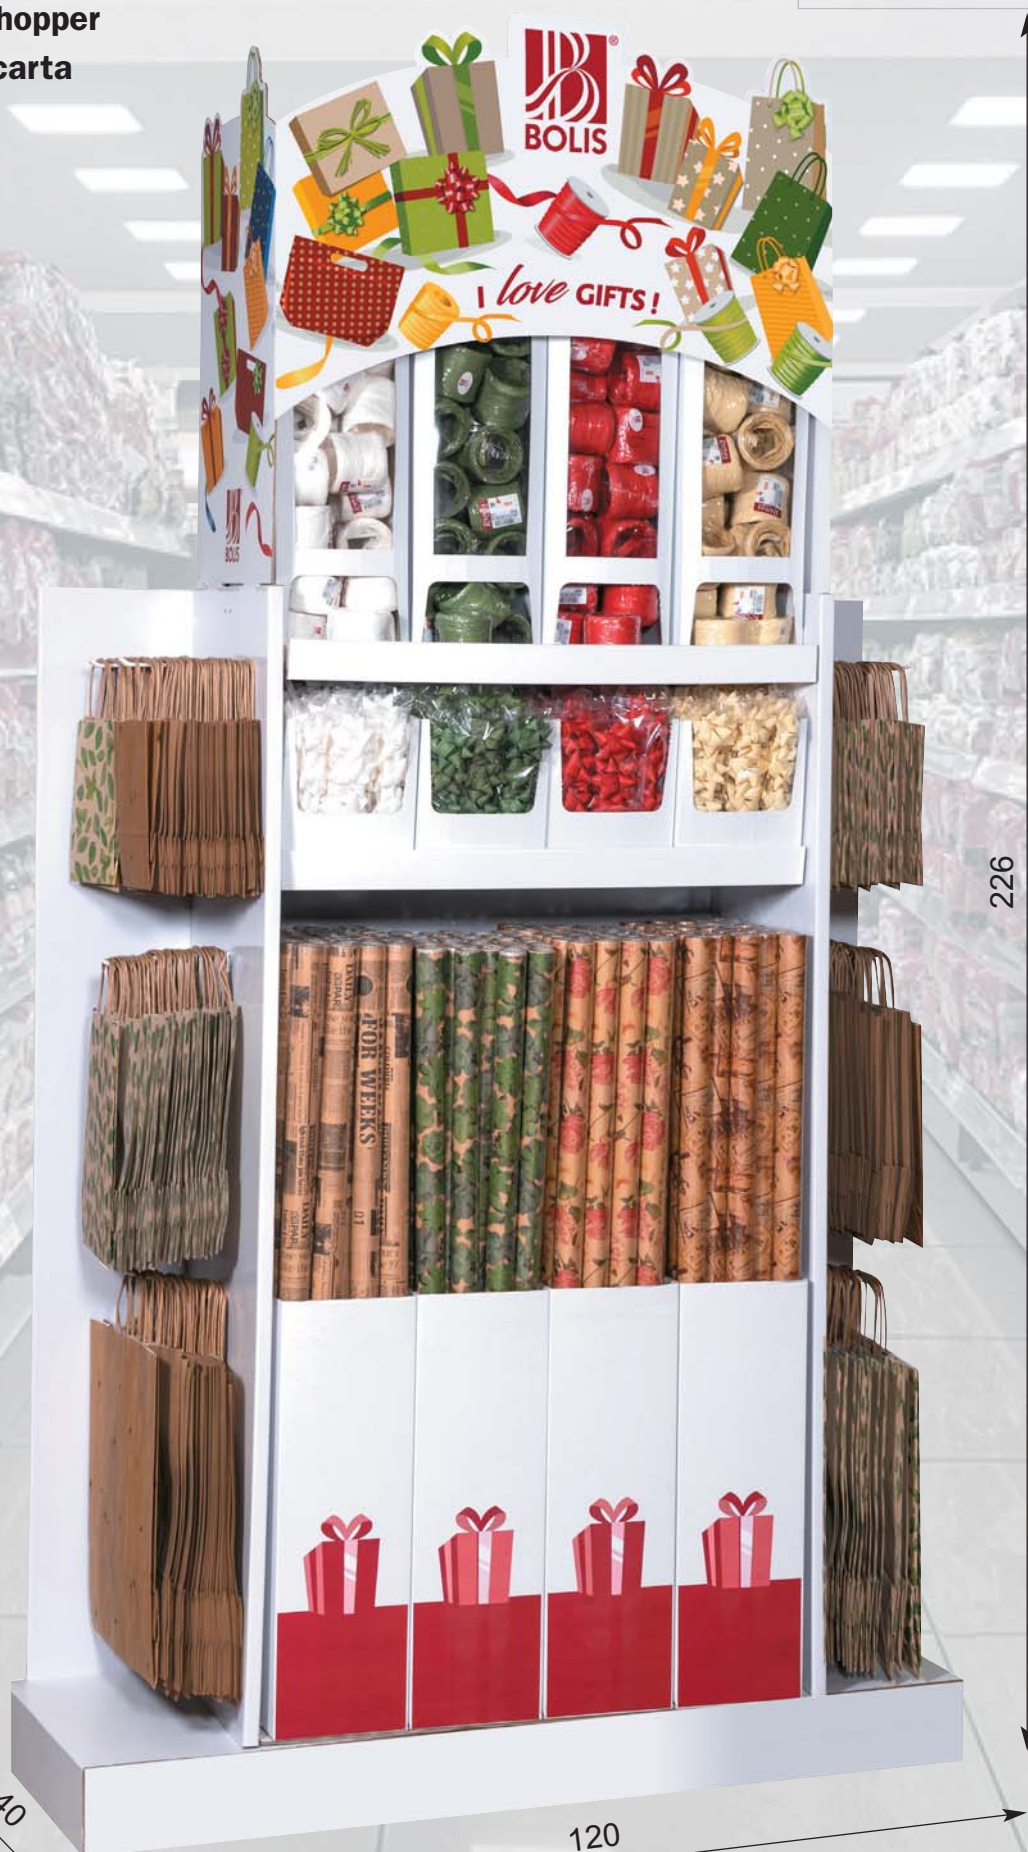

# ESPOSITORE KING AVANA XL

**256** Minipack Raphia

**120** Sacchetti da 4 Stelle Raphia

**200** BasicShopper

**200** Rotoli carta

Codice espositore	Box
79 00 87 2 75 00	1
EAN 8001565546448 ITF14 08001565546448	

EVERYDAY

88

Misure in cm.