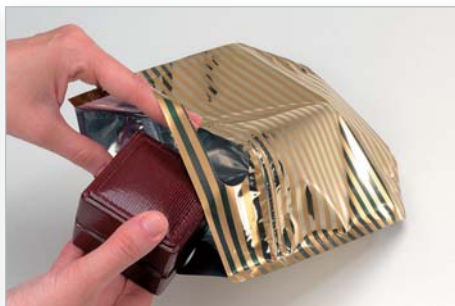

COMBIPACK

COMBIPACK

2 ZipBag Mini 200 x 195+55 x 100mm
2 Stelle 15mm Ø 65mm

Cod.	mm	Um	Pz	Box
79 00 84 2 01 00	15	SA	4	24
EAN 8001565501270		ITF14 08001565501270		

Fantasie e colori assortiti Xmas

COMBIPACK

2 ZipBag Lady 320 x 195+55 x 100mm
2 Stelle 15mm Ø 65mm

Cod.	mm	Um	Pz	Box
79 00 84 2 11 00	15	SA	4	24
EAN 8001565501287		ITF14 08001565501287		

Fantasie e colori assortiti Xmas

COMBIPACK

2 ZipBag Bottle 180 x 375+55 x 100mm
2 Stelle 15mm Ø 65mm