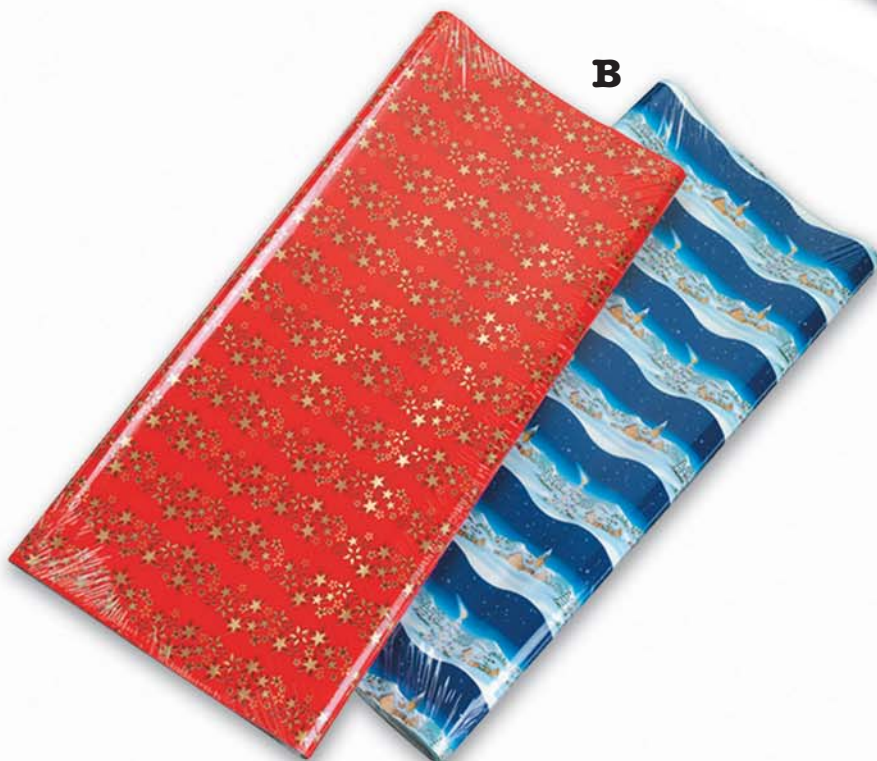

B. PACCO ASSORTITO CHRISTMAS

PACCO - PARCEL

Cod.	m	Um	Pz	Box
79 00 79 0 01 00	1 x 1.40	PA	50	6

Fantasie Natale a rotazione
Christmas assortment in rotation

B