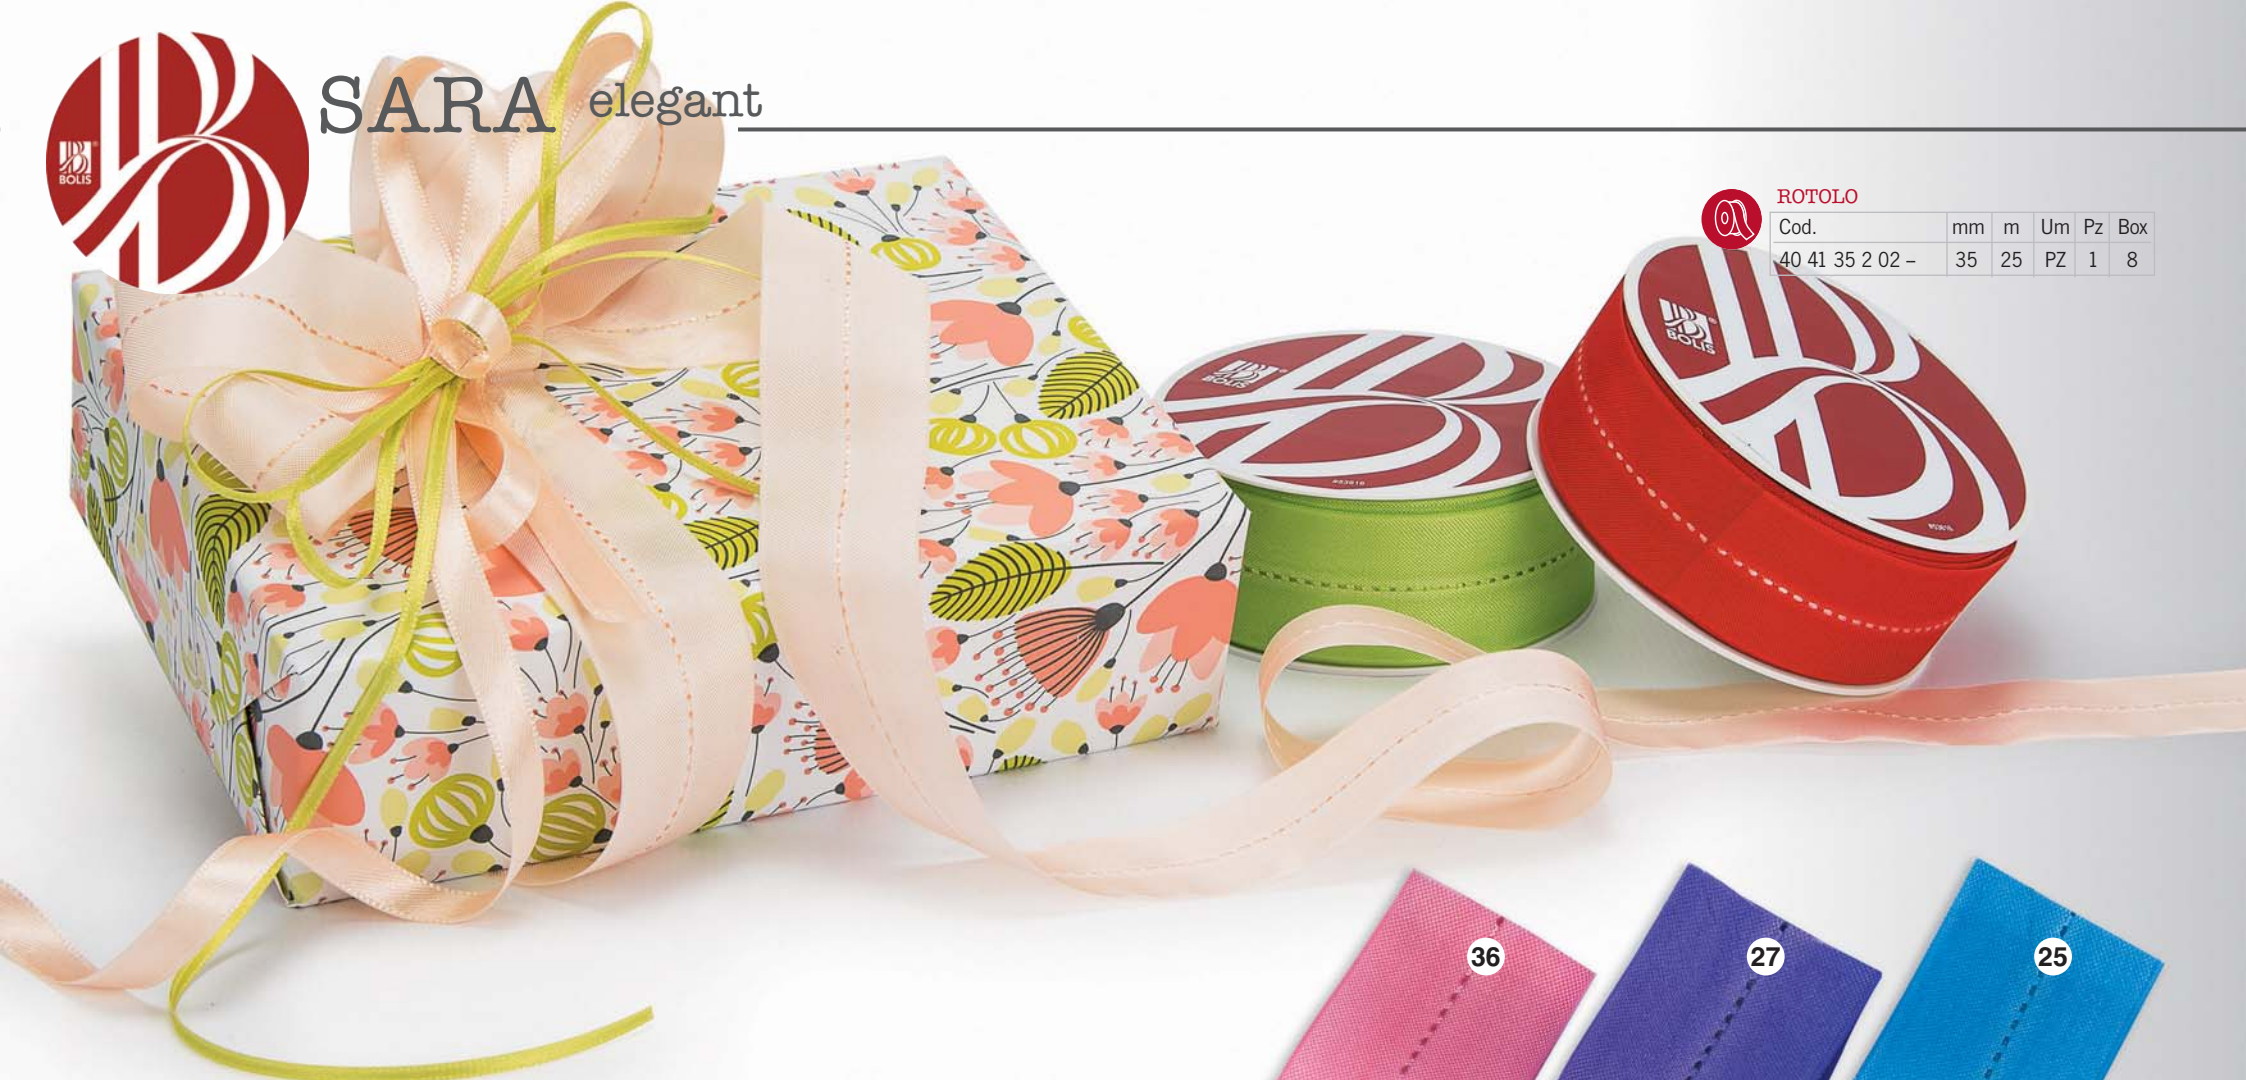

SARA elegant

ROTOLO

Cod.	mm	m	Um	Pz	Box
40 41 35 2 02 -	35	25	PZ	1	8

EVERYDAY