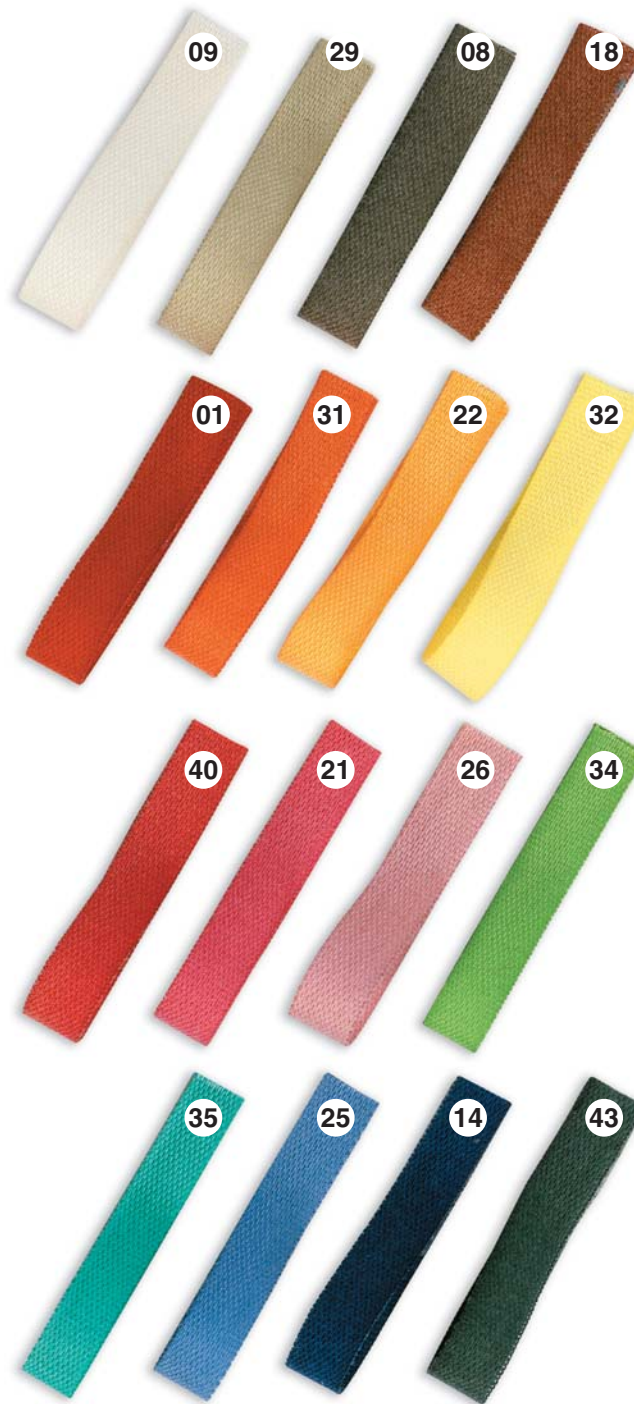

ANDREA elegant

ROTOLO

Cod.	mm	m	Um	Pz	Box
40 44 10 2 02 -	10	20	PZ	1	23
40 44 15 2 02 -	15	20	PZ	1	18
40 44 25 2 02 -	25	20	PZ	1	12

EVERYDAY