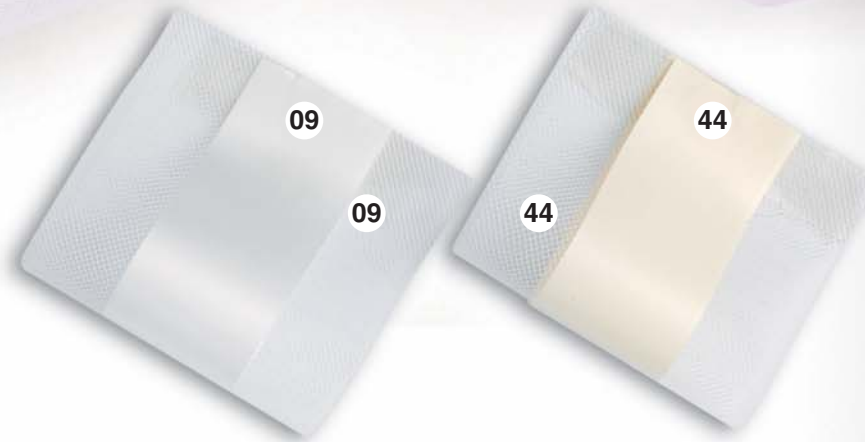

## 1 FIOCCO Aperto LODI

Cod.	mm	Ø	NP	Um	Pz	Box
56 90 70 7 01 48	70	220	18	SC	1	6
56 90 70 7 01 -	70	220	18	SC	1	6

48 Colours: 09 25 36

09

44

09

44