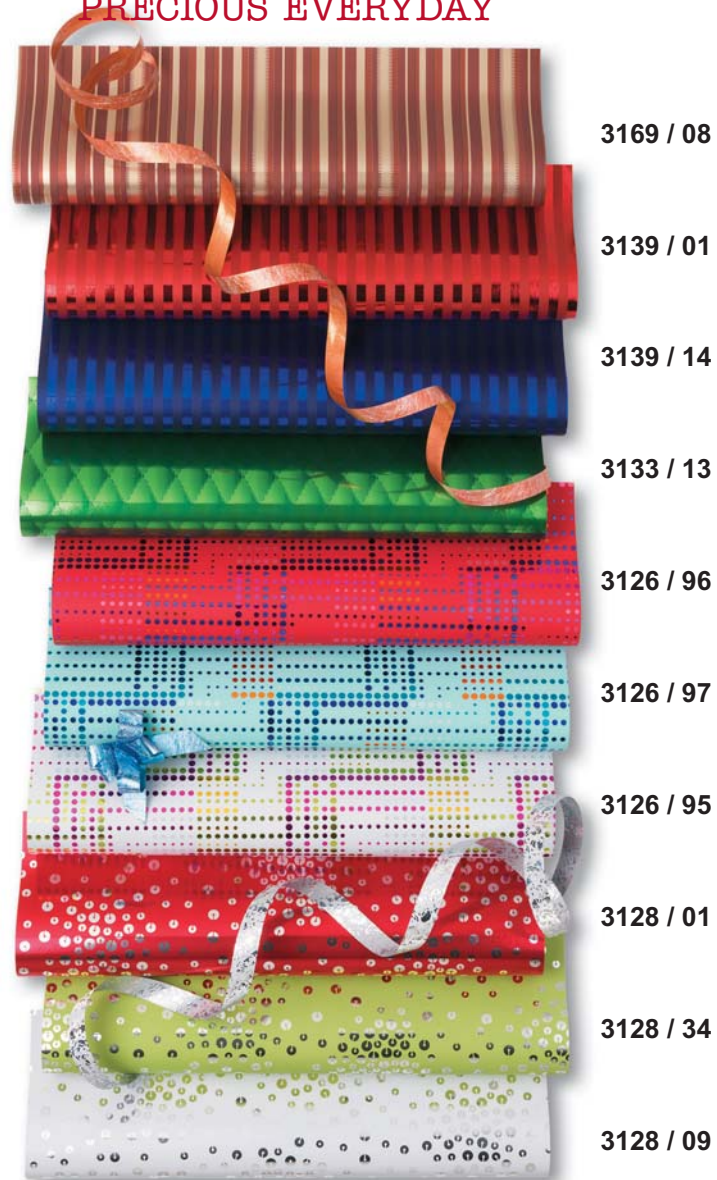

ASSORTMENT everyday

RIFLESSI EVERYDAY

PRECIOUS EVERYDAY

RIFLESSI EVERYDAY

SCATOLA 100 FOGLI - DISPLAY BOX

Cod.	m	Um	Pz	Box
79 00 79 1 74 00	0.70x1	SC	100	6

PRECIOUS EVERYDAY

ROTOLO - CONSUMER ROLL

Cod.	m	Um	Pz	Box
79 00 79 2 50 00	0.70x2	RT	1	50

Tubo cartonnet - Soft core