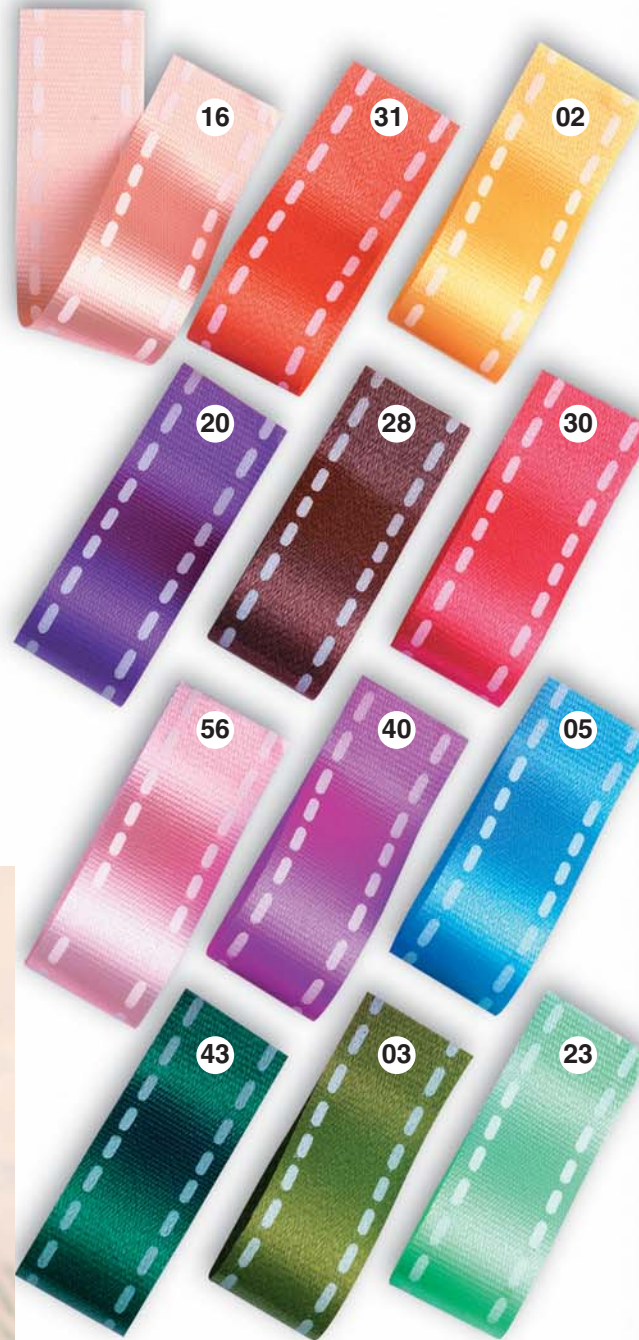

# COUTURE splendene goffrate

DISPONIBILITA' LIMITATA - LIMITED AVAILABILITY

## SVELTO STRIP

Cod.	mm	Ø	NP	Um	Pz	Box
56 69 19 9 03 -	19	95	16	SC	30	16

Double Face

EVERYDAY