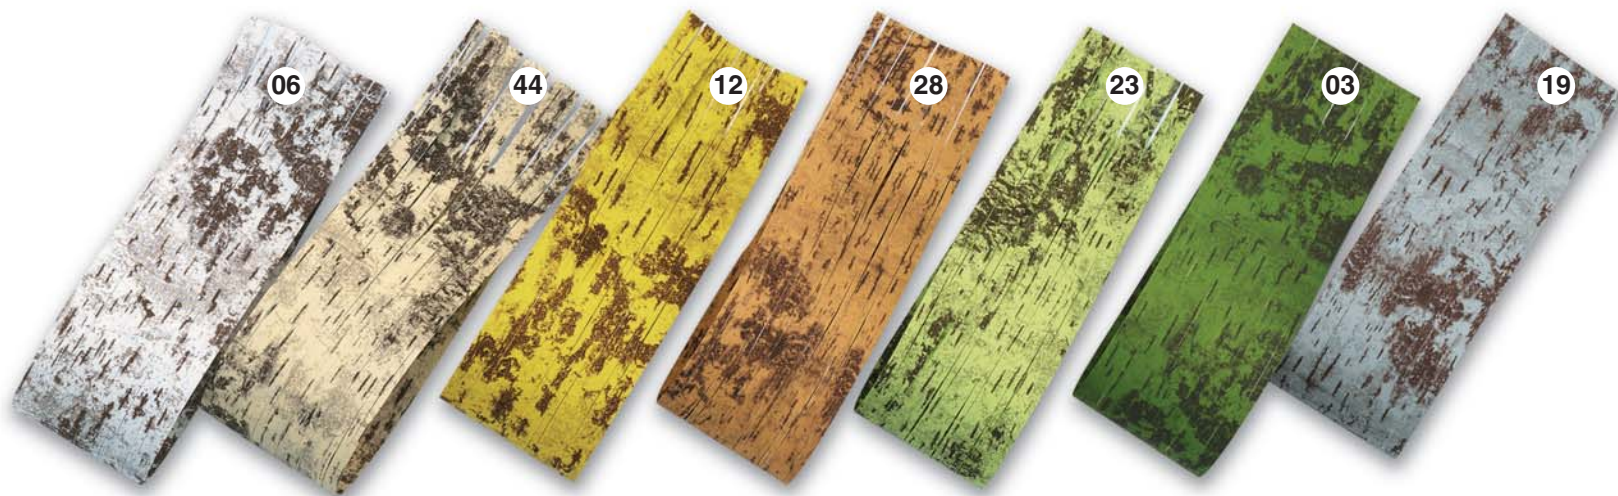

# WOOLLY CORTECCIA bifacciale

## SVELTO ROTOLO

Cod.	mm	Ø	m	Um	Pz	Box
51 28 24 8 04 - -	24	95	40	PZ	1	24
51 28 24 8 04 48	24	95	40	PZ	1	18

48 colours: 03 06 12 19 23 28 44