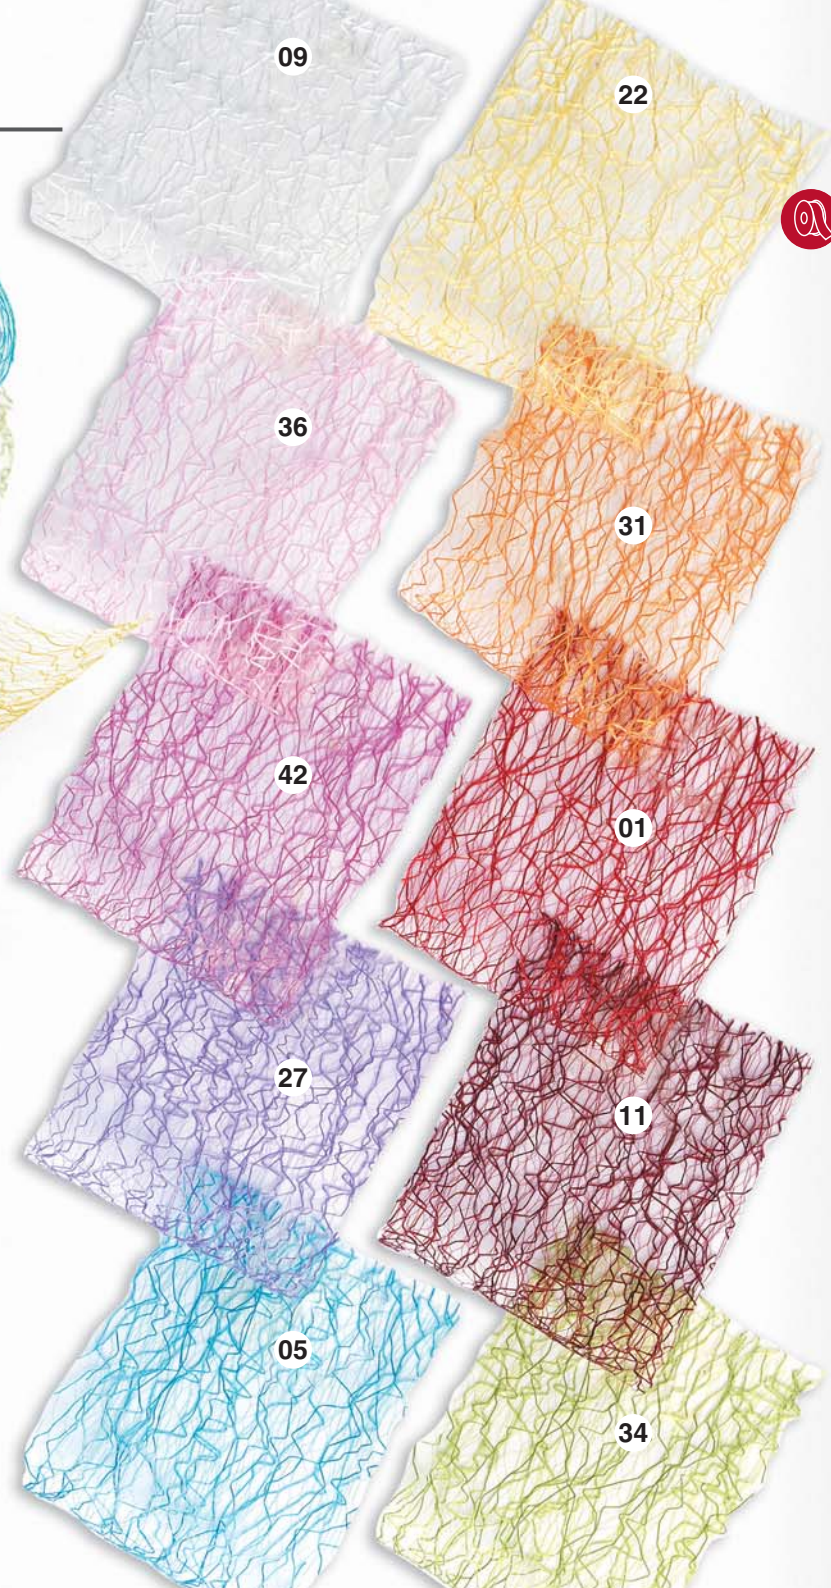

GRETA elegant

ROTOLO

Cod.	mm	m	Um	Pz	Box
40 31 50 2 02 -	50	20	PZ	1	8