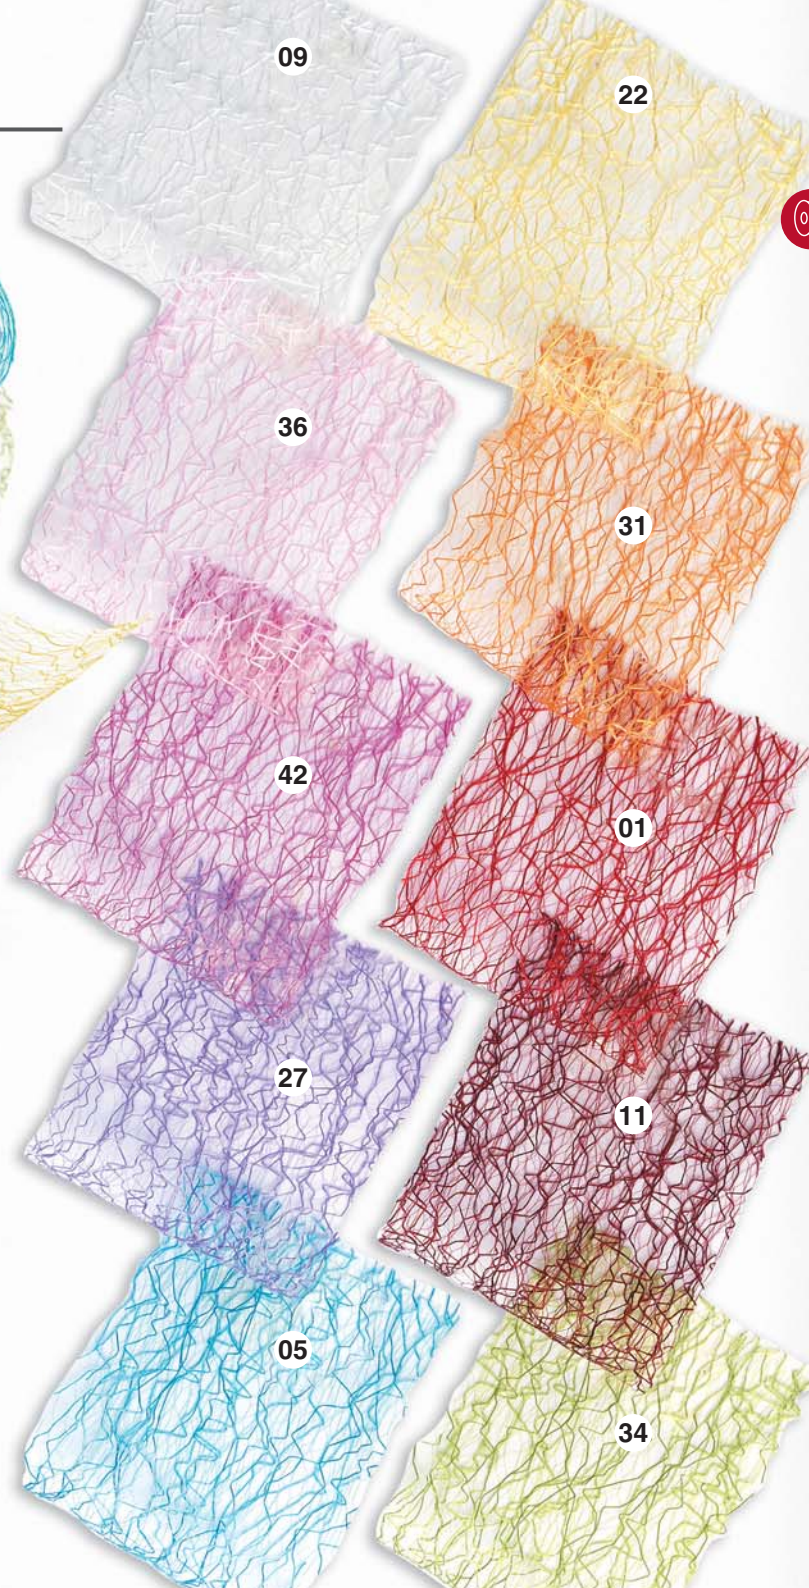

GRETA elegant

ROTOLO

Cod.	mm	m	Um	Pz	Box
40 31 50 2 02 -	50	20	PZ	1	8