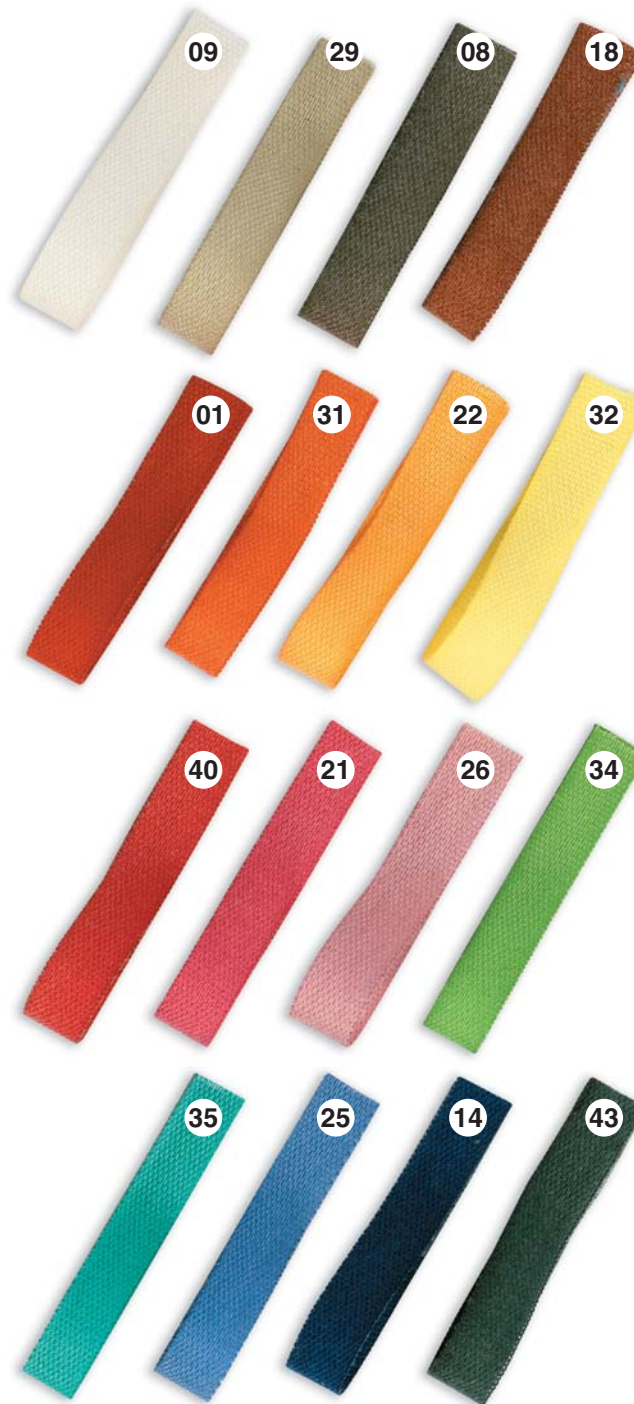

ANDREA elegant

ROTOLO

Cod.	mm	m	Um	Pz	Box
40 44 10 2 02 -	10	20	PZ	1	23
40 44 15 2 02 -	15	20	PZ	1	18
40 44 25 2 02 -	25	20	PZ	1	12