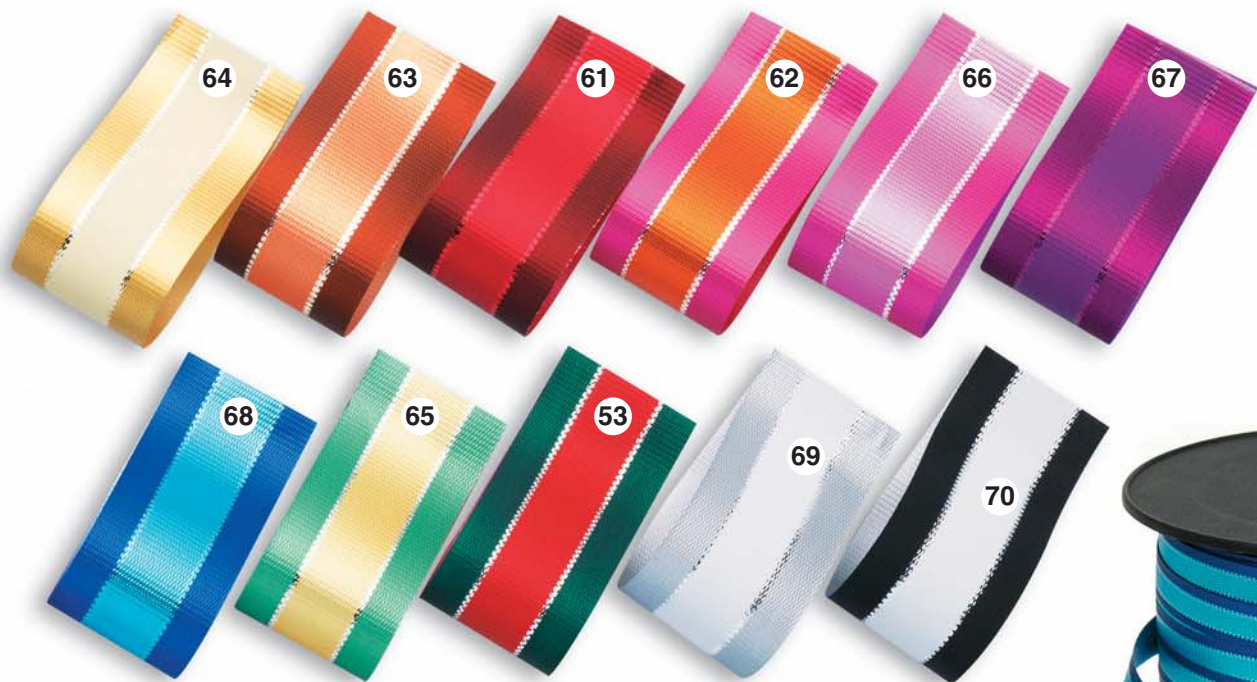

DIPLOMAT reflex

ROCCA

Cod.	mm	m	Um	Pz	Box
65 47 10 2 15 -	10	150	PZ	1	24

ROTOLO

Cod.	mm	m	Um	Pz	Box
65 47 25 2 05 -	25	50	PZ	1	26

SVELTO STRIP

Cod.	mm	Ø	NP	Um	Pz	Box
65 47 25 9 03 -	25	120	16	SC	30	10