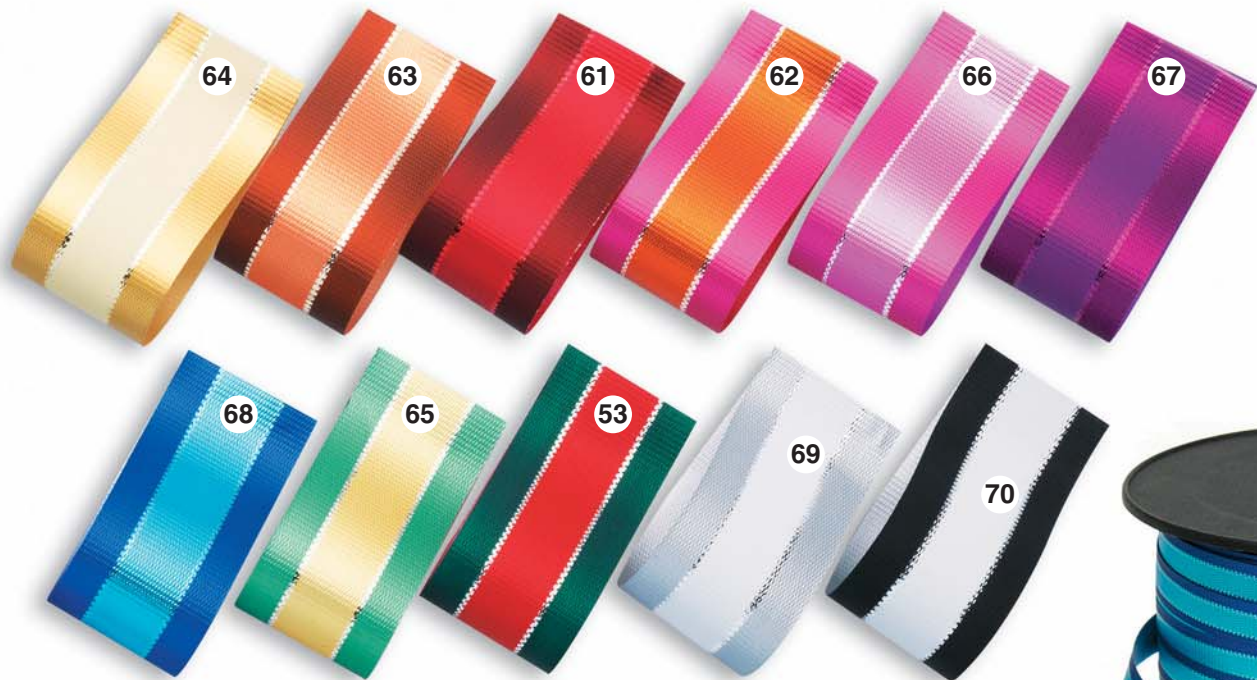

DIPLOMAT reflex

ROCCA

Cod.	mm	m	Um	Pz	Box
65 47 10 2 15 -	10	150	PZ	1	24

ROTOLO

Cod.	mm	m	Um	Pz	Box
65 47 25 2 05 -	25	50	PZ	1	26

SVELTO STRIP

Cod.	mm	Ø	NP	Um	Pz	Box
65 47 25 9 03 -	25	120	16	SC	30	10