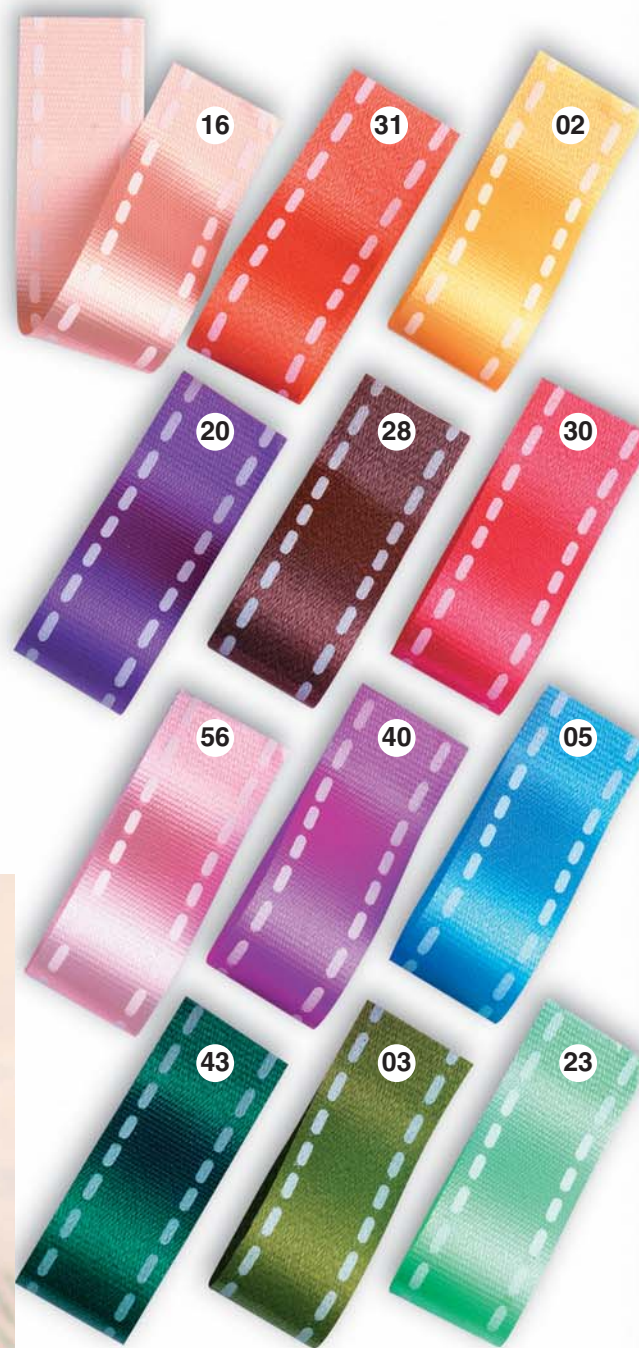

COUTURE splendene gofrato

ROTOLO

Cod.	mm	m	Um	Pz	Box
56 69 19 2 10 -	19	100	PZ	1	32

SVELTO STRIP

Cod.	mm	Ø	NP	Um	Pz	Box
56 69 19 9 03 -	19	95	16	SC	30	16

Double
Face