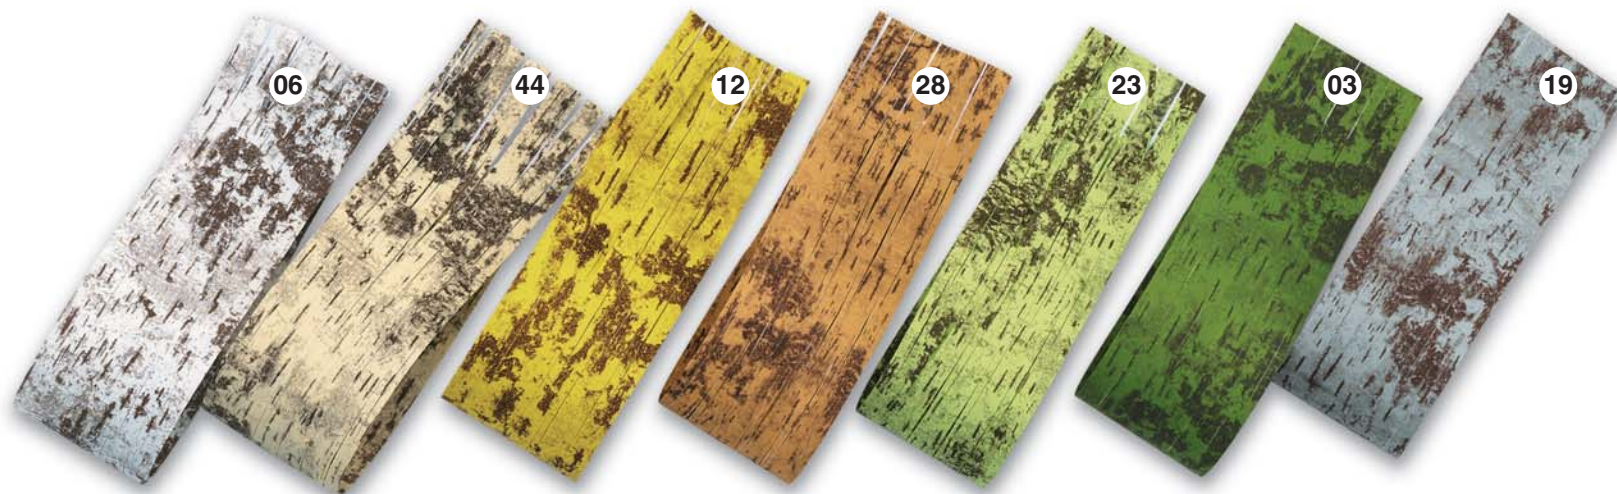

# WOOLLY CORTECCIA bifacciale

## SVELTO ROTOLO

Cod.	mm	Ø	m	Um	Pz	Box
51 28 24 8 04 - -	24	95	40	PZ	1	24
51 28 24 8 04 48	24	95	40	PZ	1	18

48 colours: 03 06 12 19 23 28 44