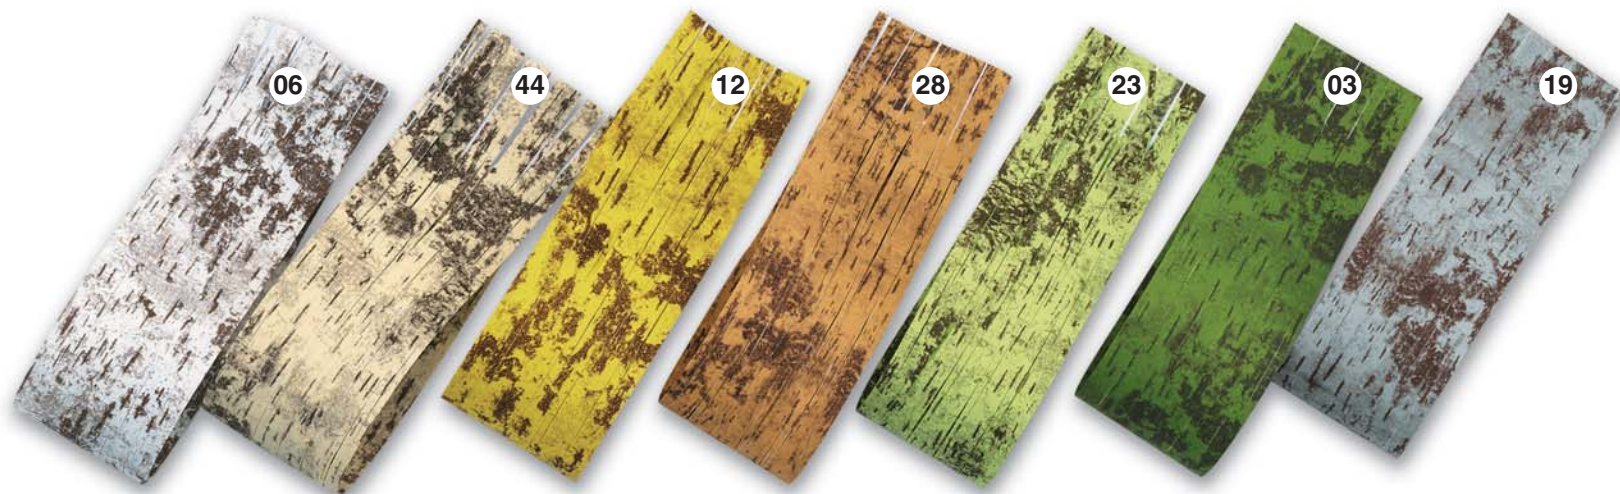

WOOLLY CORTECCIA bifacciale

ROTOLO

| Cod. | mm | m | Um | Pz | Box |
|------------------|----|-----|----|----|-----|
| 51 28 24 2 10 -- | 24 | 100 | PZ | 1 | 26 |
| 51 28 24 2 10 48 | 24 | 100 | PZ | 1 | 18 |