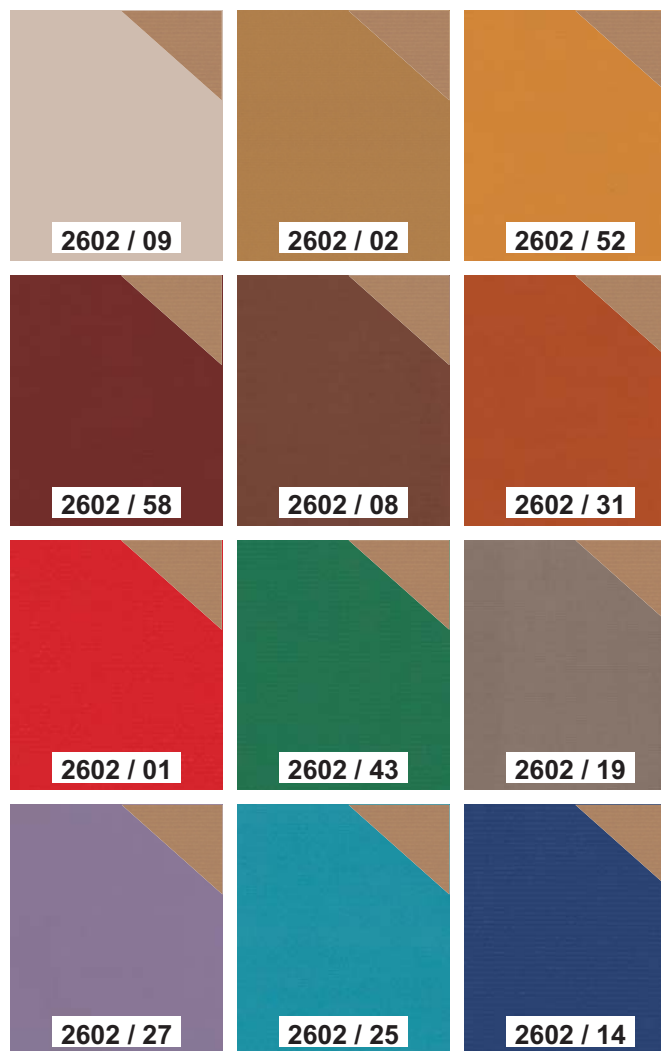

STANDARD ASSORTMENT

VINTAGE

IRIS CHRISTMAS

VINTAGE

SCATOLA 70 FOGLI - DISPLAY BOX

Cod.	m	Um	Pz	Box
79 00 79 1 60 00	0.70x1	SC	70	6

Assortimento colori a rotazione
Mixed colours assortments at our choice

ROTOLINO - CONSUMER ROLL

Cod.	m	Um	Pz	Box
79 00 79 2 30 00	0.70x2	RT	1	50

Assortimento colori a rotazione
Mixed colours assortments at our choice

IRIS CHRISTMAS

SCATOLA 100 FOGLI - DISPLAY BOX

Cod.	m	Um	Pz	Box
79 00 79 1 31 00	0.70x1	SC	100	6