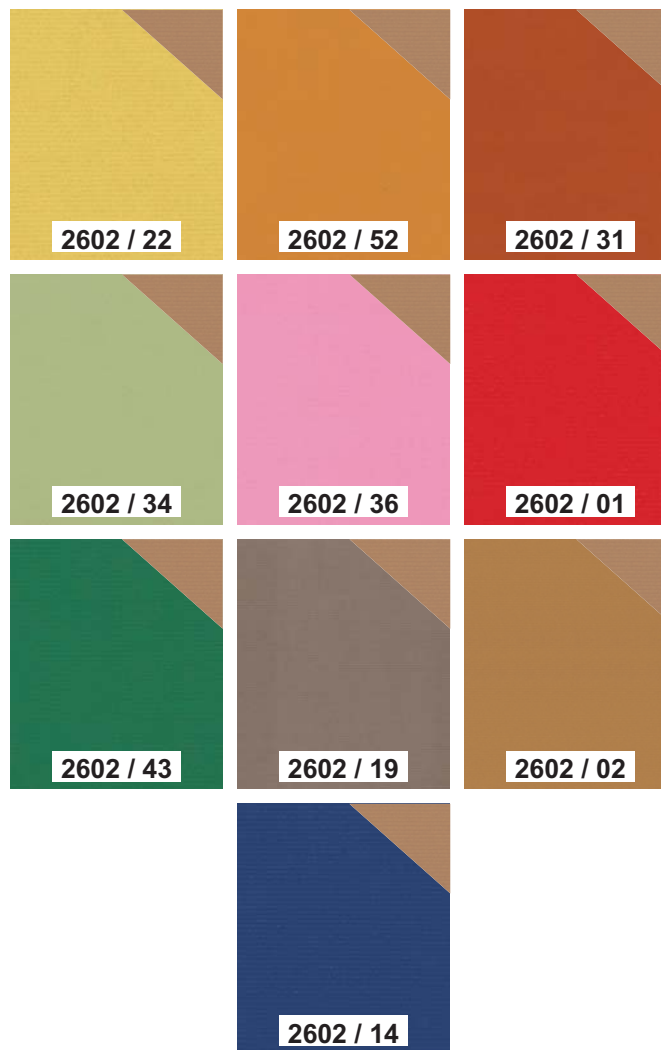

STANDARD ASSORTMENT

RAINBOW EVERYDAY

IRIS EVERYDAY

RAINBOW EVERYDAY

SCATOLA 100 FOGLI - DISPLAY BOX

| Cod. | m | Um | Pz | Box |
|------------------|--------|----|-----|-----|
| 79 00 79 1 23 00 | 0.70x1 | SC | 100 | 6 |