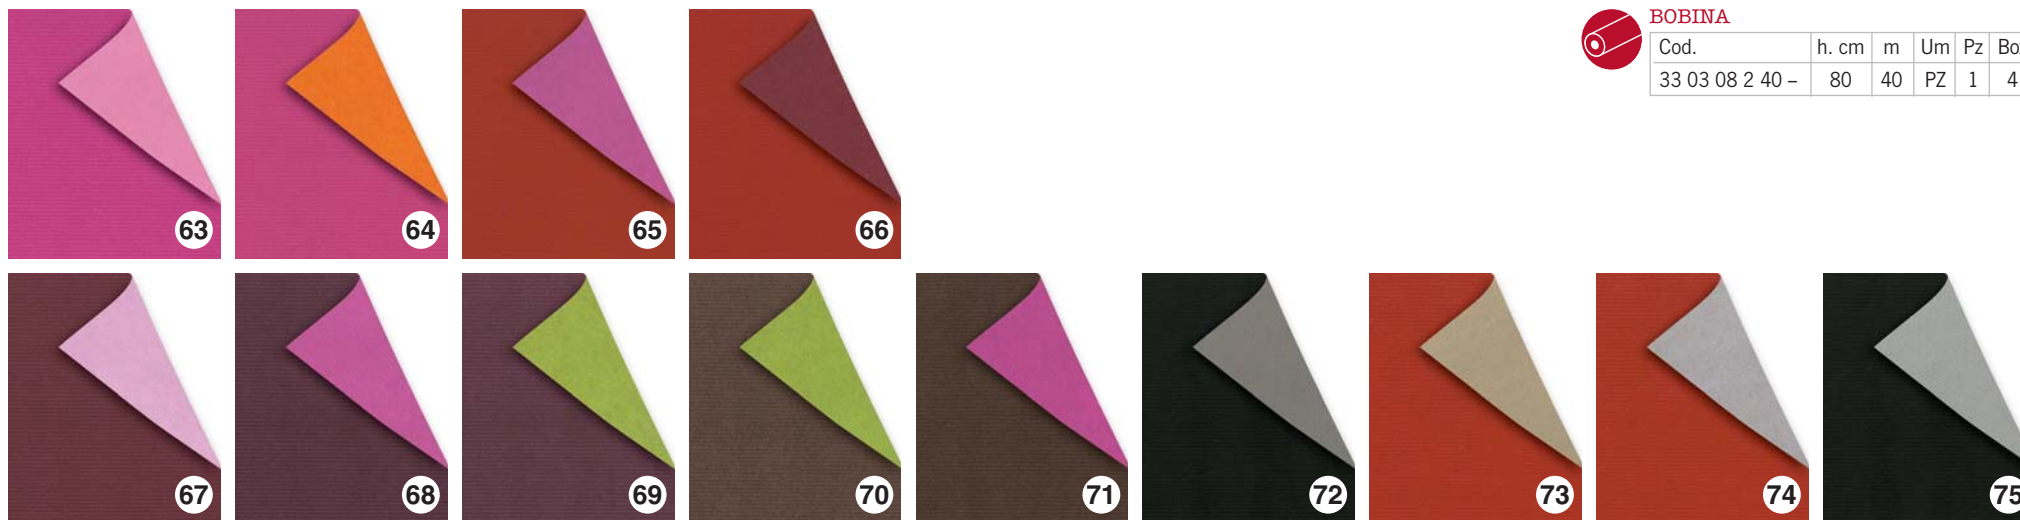

# BOKRAFT BICOLORE 3303

Carta Millerighe Sealing Extra

*New*

3303 / - -

BOBINA

Cod.	h. cm	m	Um	Pz	Box
33 03 08 2 40 -	80	40	PZ	1	4