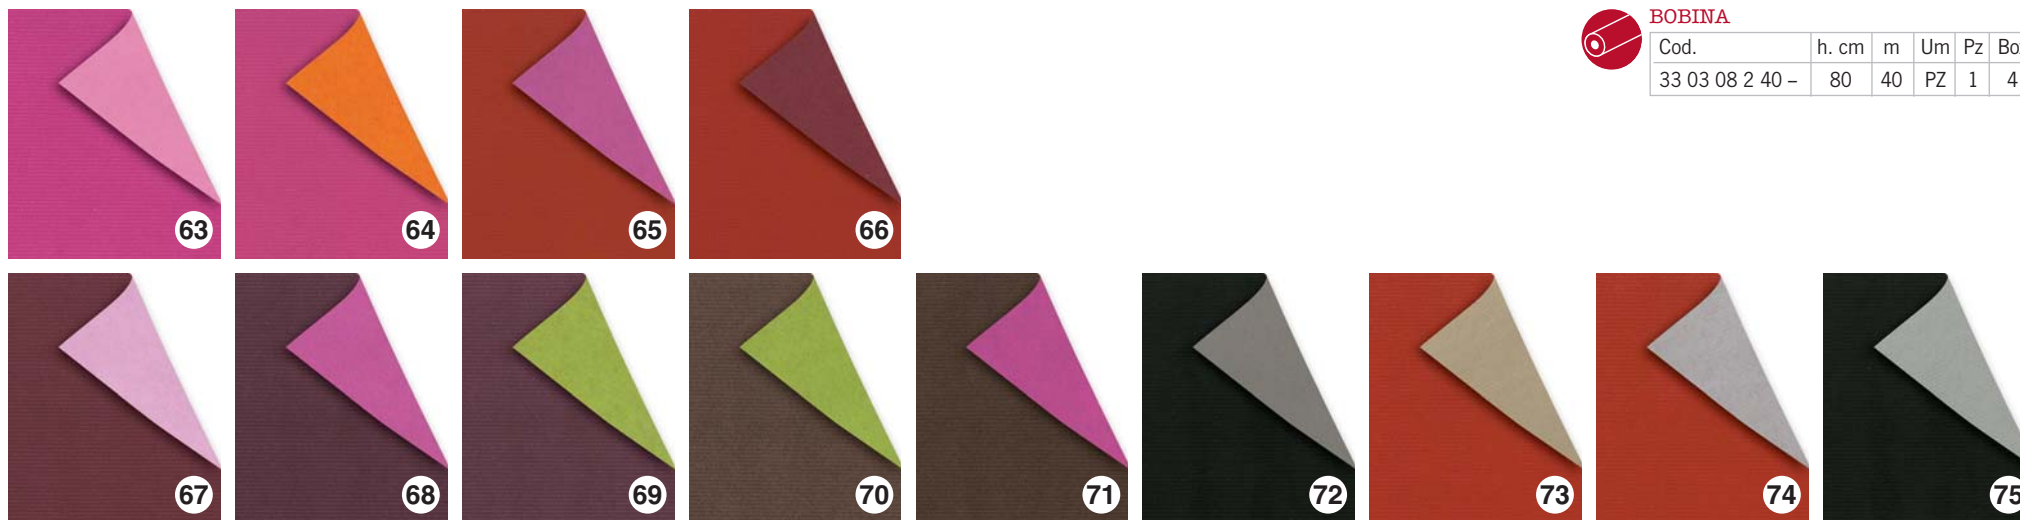

# BOKRAFT BICOLORE 3303

Carta Millerighe Sealing Extra

*New*

3303 / - -

**BOBINA**

Cod.	h. cm	m	Um	Pz	Box
33 03 08 2 40 -	80	40	PZ	1	4