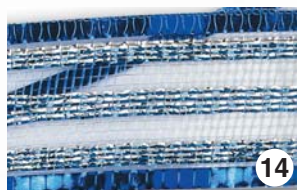

DISPONIBILITA' LIMITATA - LIMITED AVAILABILITY

ROTOLO Con tirante / Pull string

Cod.	mm	Ø	m	Um	Pz	Box
76 05 12 2 02 -	12	55	20	PZ	1	40
76 05 25 2 02 -	25	130	20	PZ	1	25

02

18

01

40

19