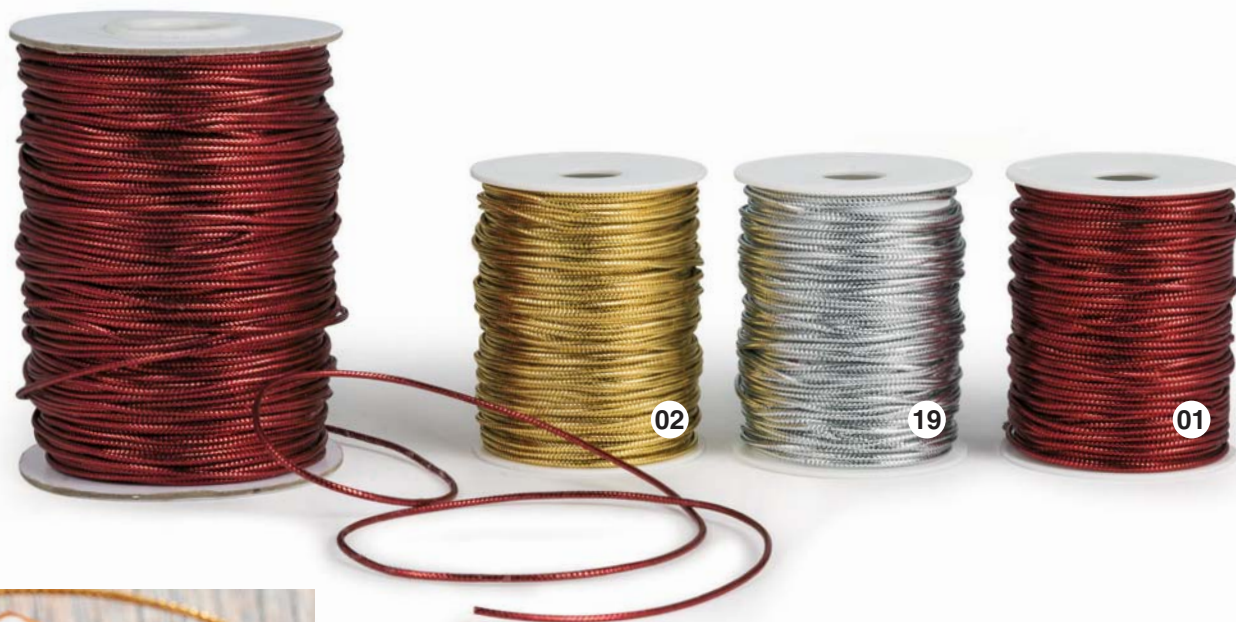

CORDONETTI

CORDONETTO

CORDONETTO

ROCCA

Cod.	mm	m	Um	Pz	Box
78 94 01 2 10 -	1,5	100	PZ	1	30

MINI

Cod.	mm	m	Um	Pz	Box
78 94 01 7 34 -	1,5	10	SC	20	10
78 94 01 7 34 48	1,5	10	SC	20	10

ELASTIC METAL

ROCCA

Cod.	mm	m	Um	Pz	Box
78 95 04 2 10 -	4	100	PZ	1	10

ELASTIC METAL

CORDONETTO ELASTICO TUBOLARE

CORDONETTO ELASTICO TUBOLARE

ROCCA

Cod.	mm	m	Um	Pz	Box
78 93 01 2 10 -	1	100	PZ	1	12
78 93 02 2 10 -	2	100	PZ	1	12