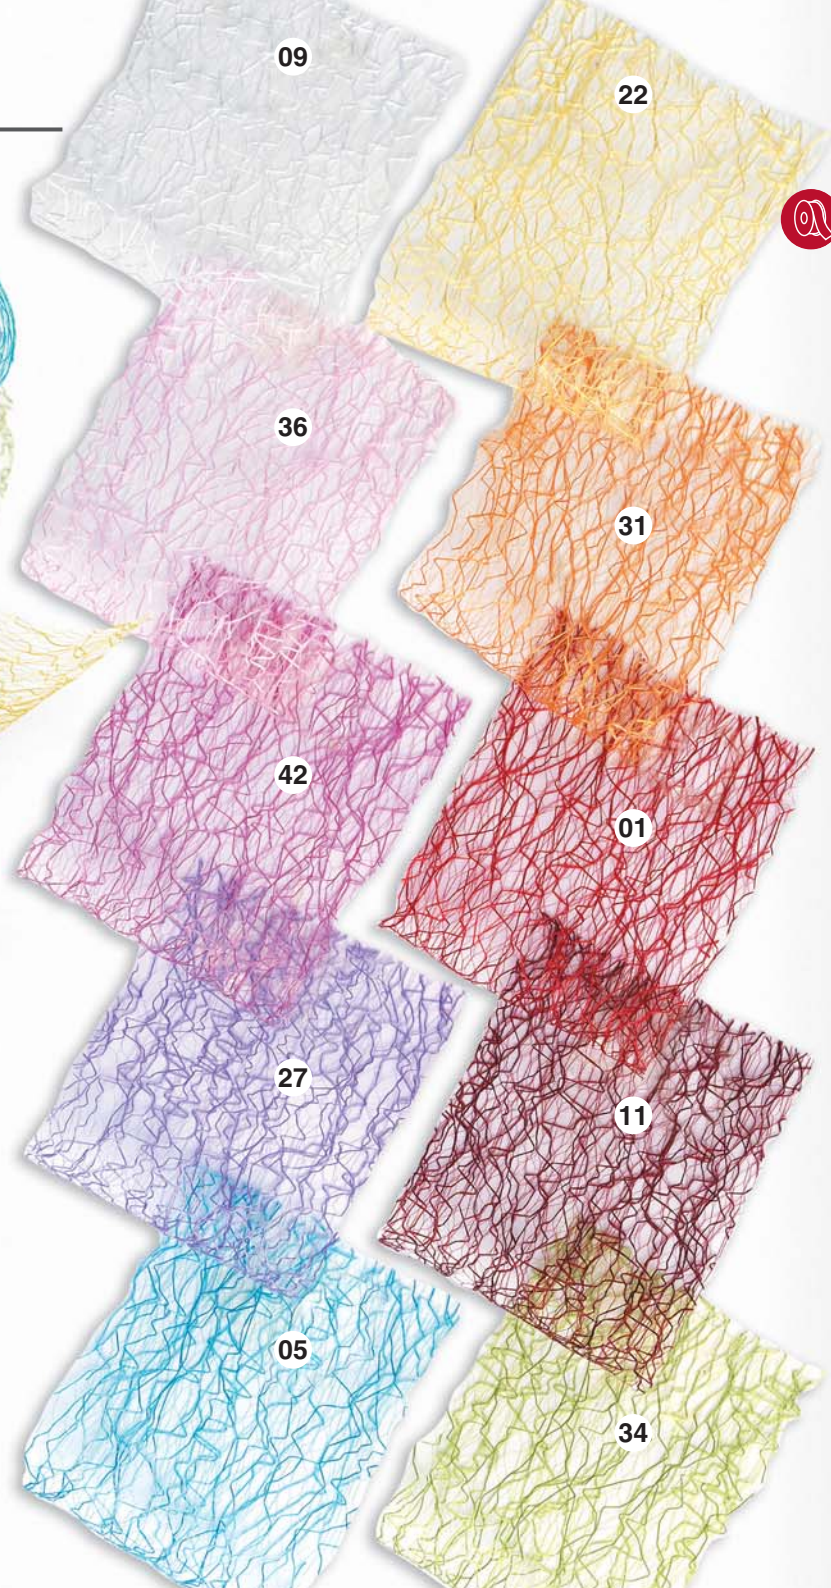

GRETA

ROTOLO

Cod.	mm	m	Um	Pz	Box
40 31 50 2 02 -	50	20	PZ	1	8