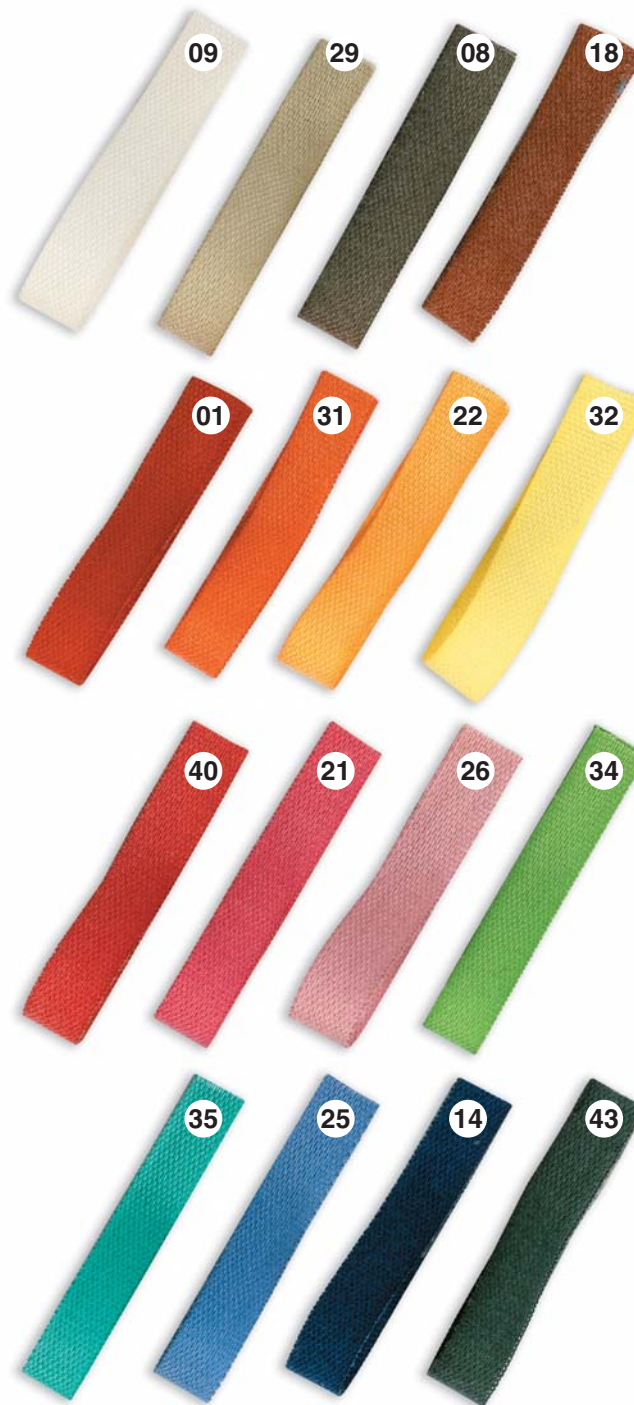

ANDREA

ROTOLO

Cod.	mm	m	Um	Pz	Box
40 44 10 2 02 -	10	20	PZ	1	23
40 44 15 2 02 -	15	20	PZ	1	18
40 44 25 2 02 -	25	20	PZ	1	12