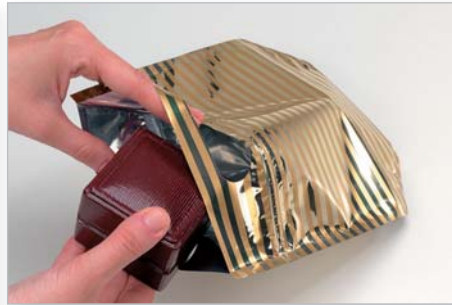

COMBIPACK

COMBIPACK

2 ZipBag Mini 200 x 195+55 x 100mm
2 Stelle 15mm Ø 65mm

Cod.	mm	Um	Pz	Box
79 00 84 2 01 00	15	SA	4	24
EAN 8001565501270		ITF14 08001565501270		

Fantasie e colori assortiti Xmas

COMBIPACK

2 ZipBag Lady 320 x 195+55 x 100mm
2 Stelle 15mm Ø 65mm

Cod.	mm	Um	Pz	Box
79 00 84 2 11 00	15	SA	4	24
EAN 8001565501287		ITF14 08001565501287		

Fantasie e colori assortiti Xmas

COMBIPACK

2 ZipBag Bottle 180 x 375+55 x 100mm
2 Stelle 15mm Ø 65mm