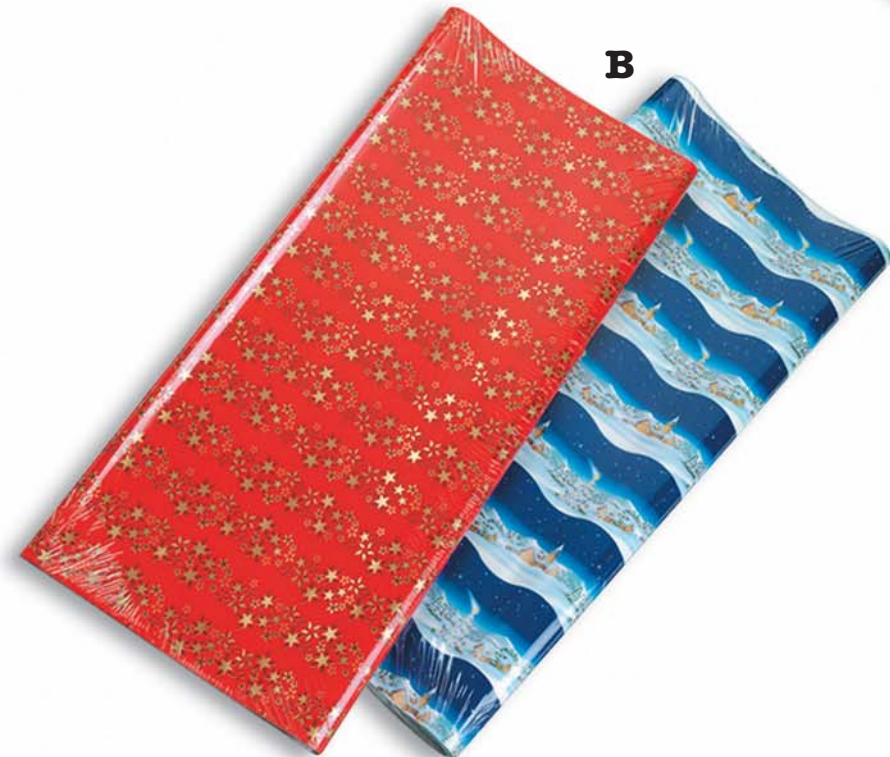

ASSORTMENT

A

- Formato foglio piegato m 0.50 x 0.70.
  Colori e fantasie natalizie a rotazione.
  Qualità superiore.
  Disponibilità limitata.
- Folded sheet size m 0.50 x 0.70.
  Christmas colours and subjects on rotation basis.
  Superior quality.
  Limited availability

A. SCATOLA JOLIE CHRISTMAS

SCATOLA - DISPLAY BOX

Cod.	m	Um	Pz	Box
79 00 79 1 70 00	0.50x0.70	SC	100	6

Fantasie Natale Precious a rotazione
Christmas Precious assortment in rotation

B. PACCO ASSORTITO CHRISTMAS

PACCO - PARCEL

Cod.	m	Um	Pz	Box
79 00 79 0 01 00	1 x 1.40	PA	50	6

Fantasie Natale a rotazione
Christmas assortment in rotation

B

C

C. MAZZETTE ASSORTITE CHRISTMAS

MAZZETTE - POLYBAGS

Cod.	m	Um	Pz	Box
20 86 05 7 25 48	0.50x0.70	MZ	25	10

Fantasie Natale a rotazione
Christmas assortment in rotation