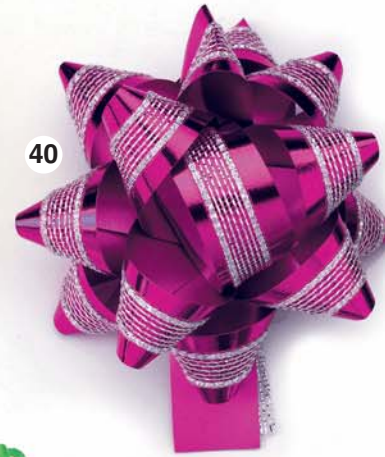

STELLA TWICE capaccio

STELLE

Cod.	mm	Ø	NP	Um	Pz	Box
65 03 29 7 16 48	19+10	90	13	SC	28	6

48 Colours: 01 02 03 14 19 40

14

01

40

19