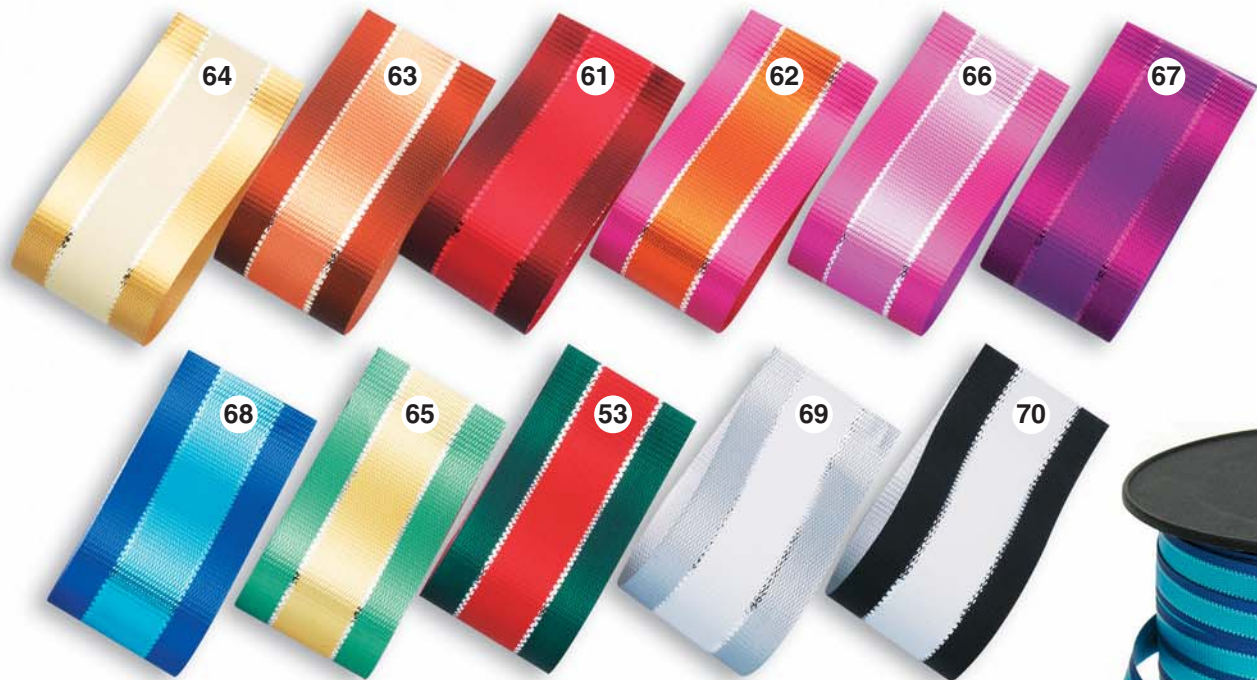

DIPLOMAT reflex

ROCCA

Cod.	mm	m	Um	Pz	Box
65 47 10 2 15 -	10	150	PZ	1	24

ROTOLO

Cod.	mm	m	Um	Pz	Box
65 47 25 2 05 -	25	50	PZ	1	26

SVELTO STRIP

Cod.	mm	Ø	NP	Um	Pz	Box
65 47 25 9 03 -	25	120	16	SC	30	10