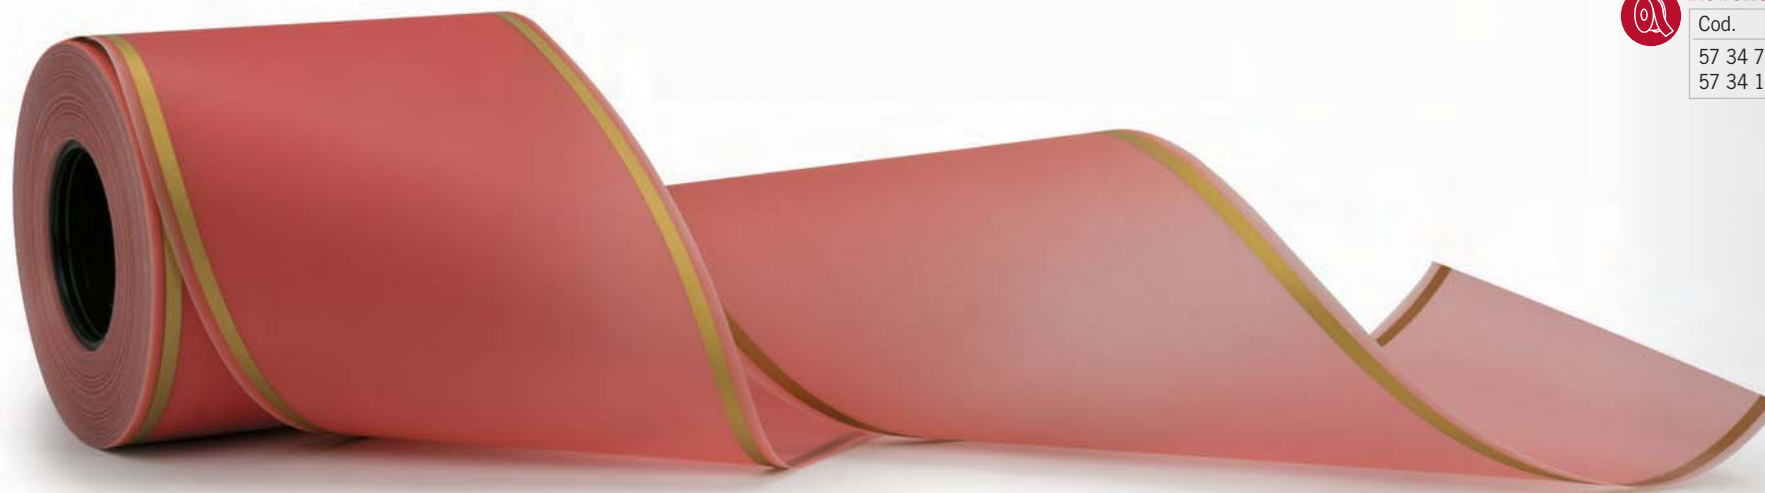

Cerimony RIGA clear

ROTOLO

Cod.	mm	m	Um	Pz	Box
57 34 75 2 05 -	75	50	PZ	1	24
57 34 11 2 05 -	100	50	PZ	1	24